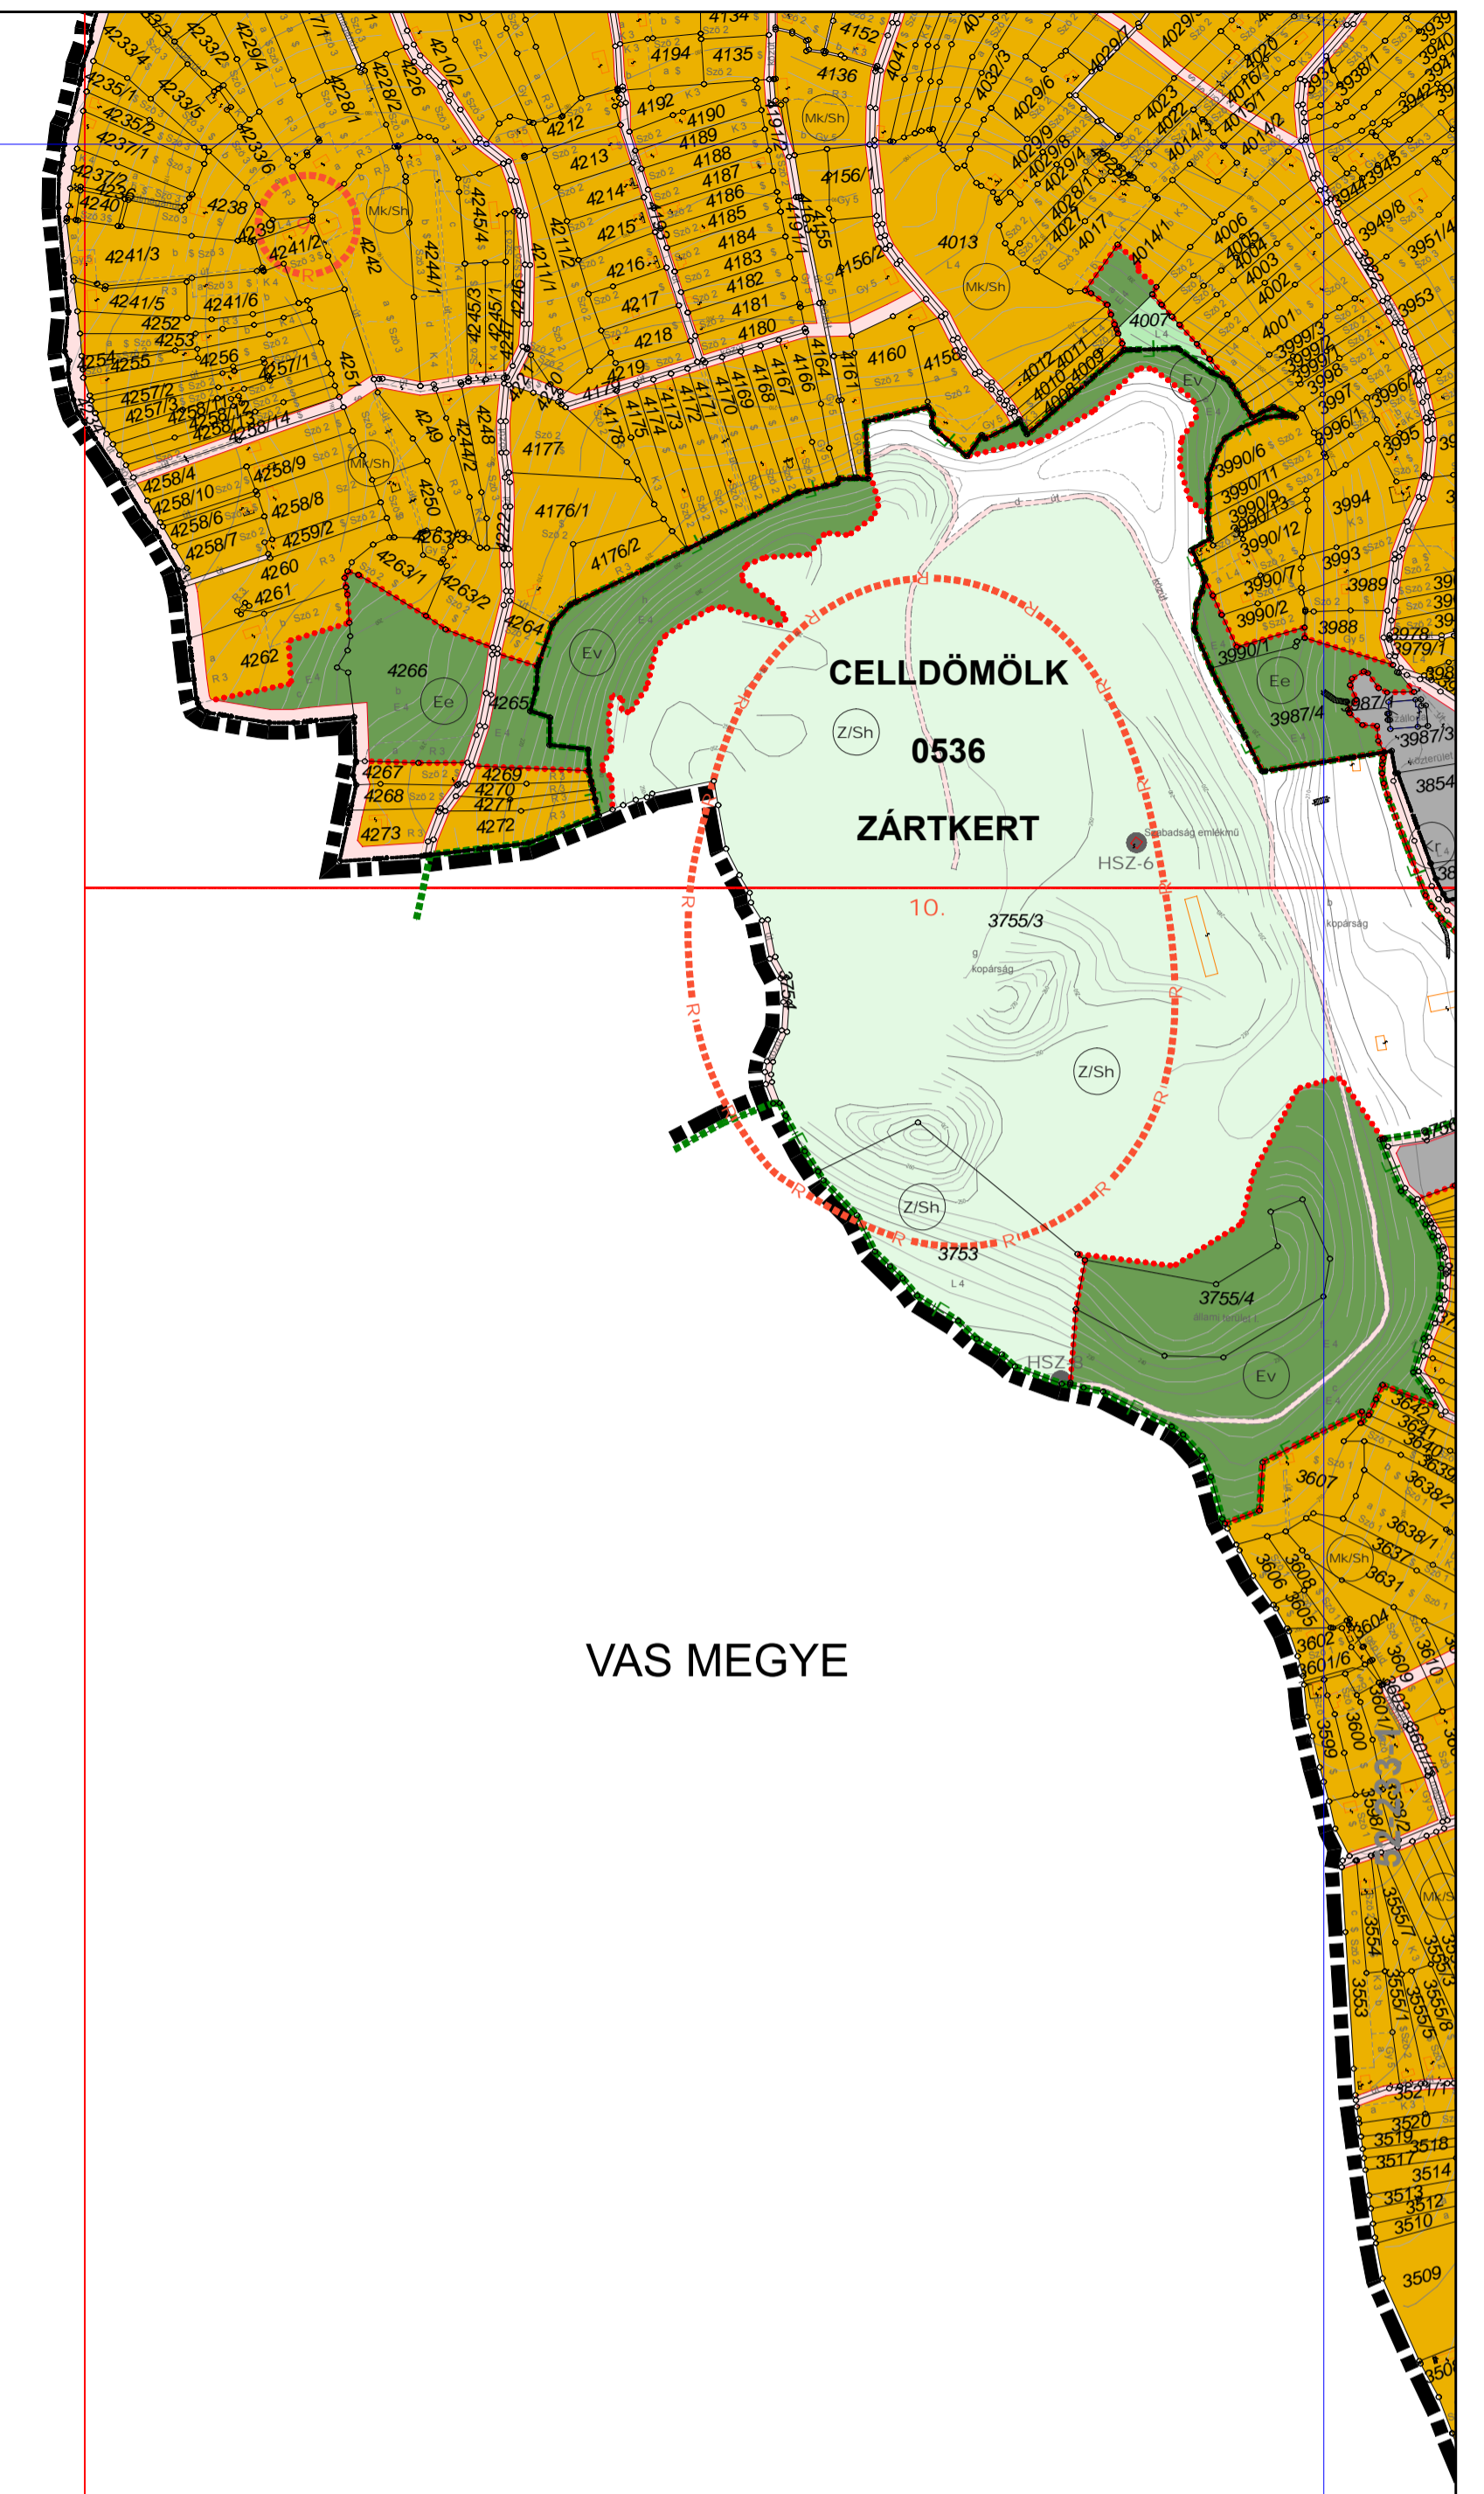

MESTERI

VAS MEGYE

A Sághegy területe (Celldömölk zártkert) 1:2000-es tervlapokon külön feldolgozva

KEMENESKÁPOLNA

1	2
3	4
5	6
7	8
9	10
11	12
13	14
15	16
17	18
19	