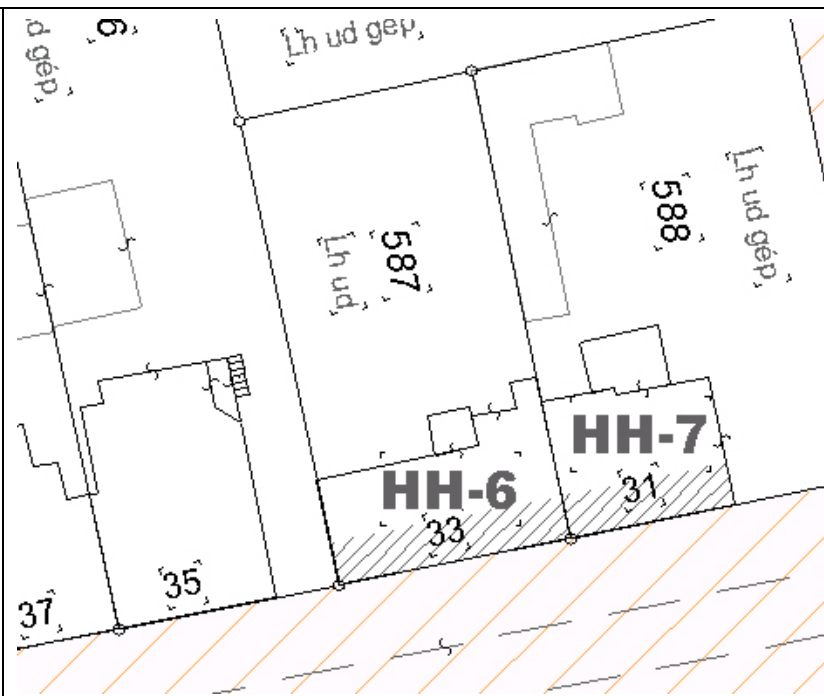

HELYSZÍNRAJZ: