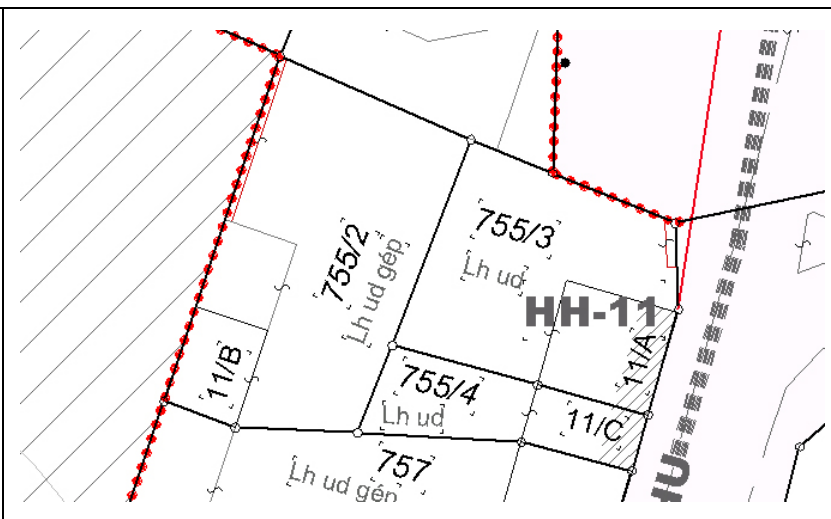

HELYSZÍNRAJZ: