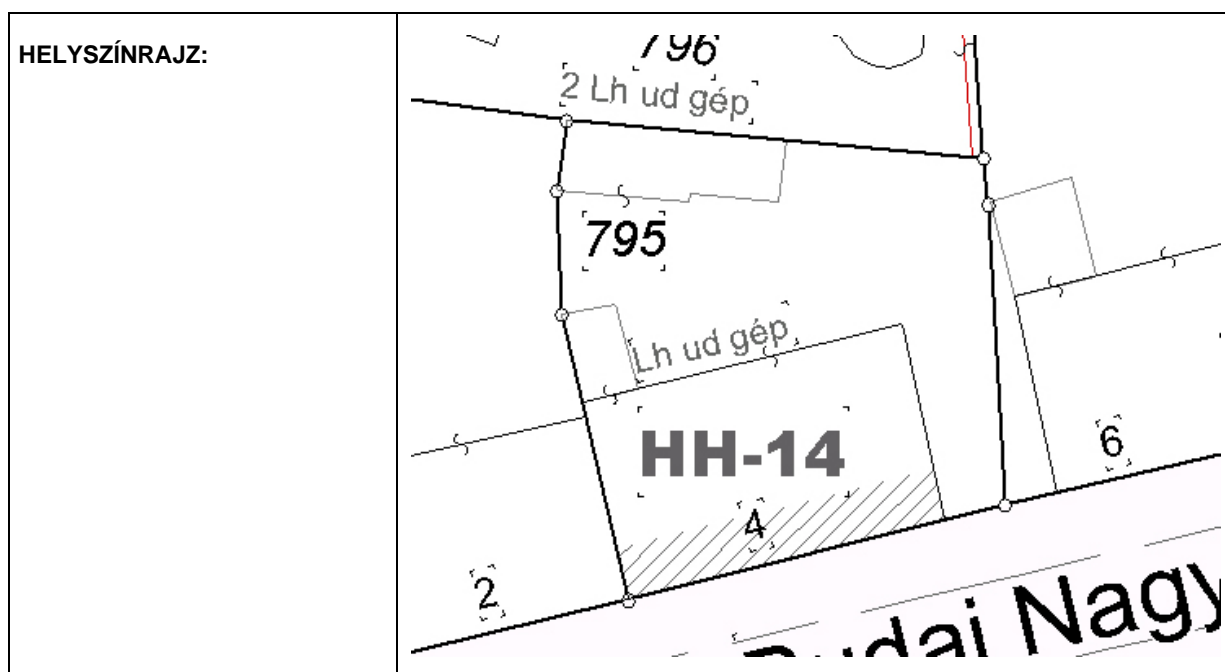

HH-14	Cím	Kiscell, Budai Nagy Antal u. 4.
	HRSZ.	795
RENDELTELTÉÉS, HASZNÁLAT	lakóház	
VÉDETTSSÉGI KATEGÓRIA	homlokzat (egyedi védelem, építmény része)	
VÉDETTSSÉG INDOKLÁSA	a város karakterét meghatározó homlokzat