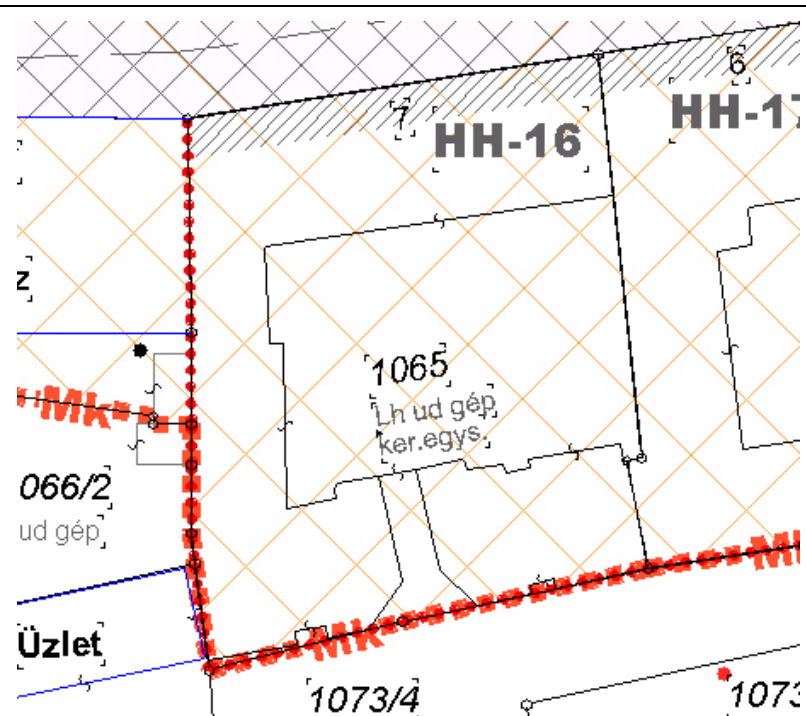

HELYSZÍNRAJZ: