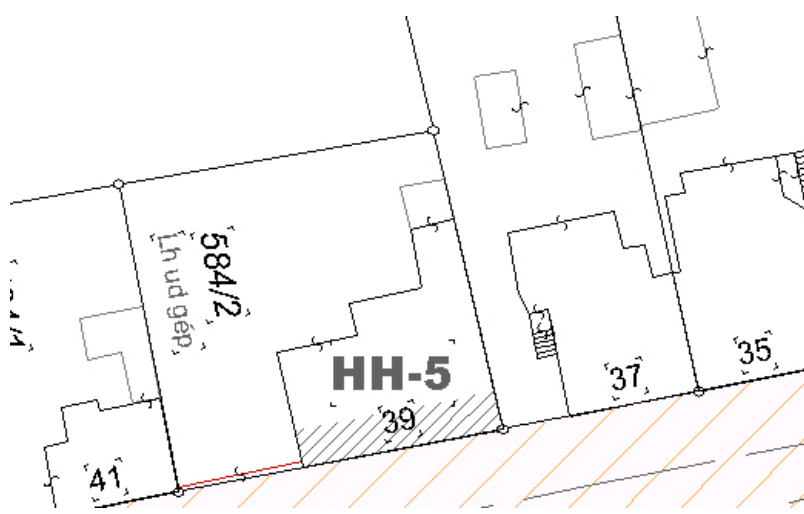

HELYSZÍNRAJZ: