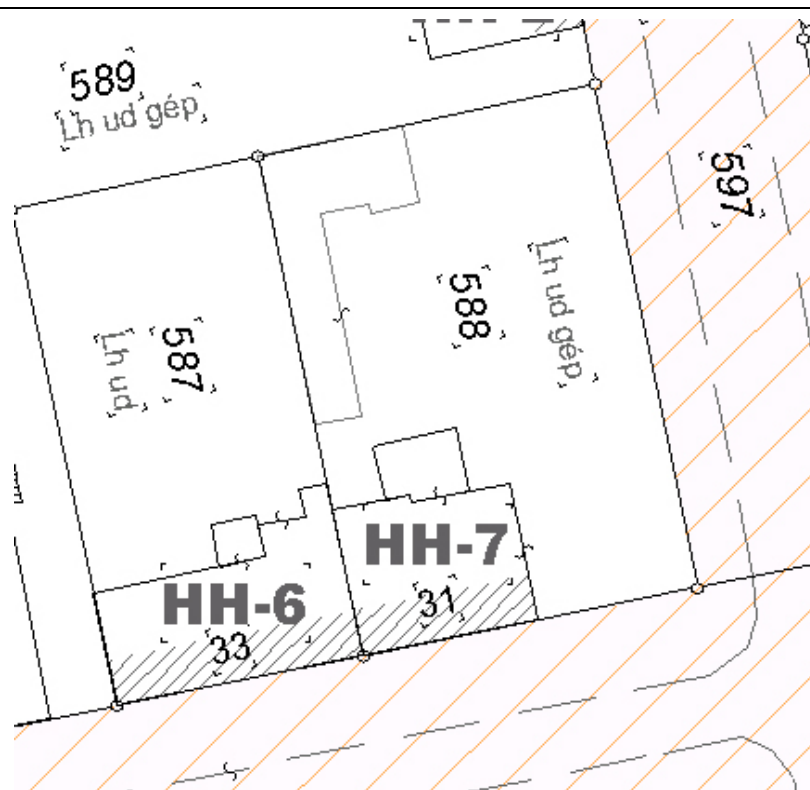

HELYSZÍNRAJZ: