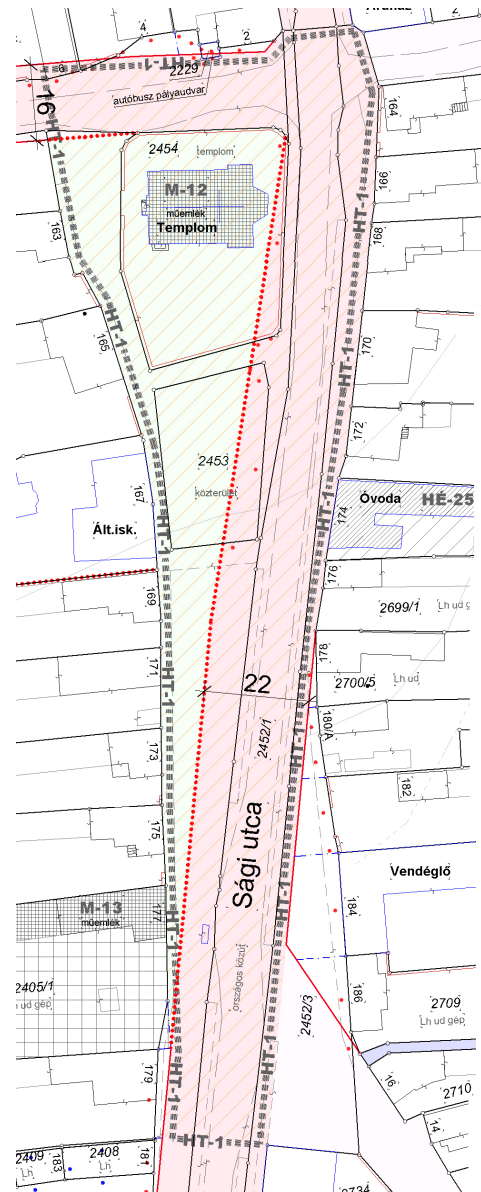

HT-1	Alsóság, Sági u. orsós tere
HRSZ.	2454, 2266/2, 2453, 2452/1, 2452/3
VÉDETTSÉGI KATEGÓRIA	településszerkezet (területi védelem)
VÉDETTSÉG INDOKLÁSA	hagyományos térszerkezet

FOTÓDOKUMENTÁCIÓ:

HELYSZÍNRAJZ:

HT-2	Alsóság, Somogyi Béla u. orsós tere
HRSZ.	2797, 2798, 2799/1
VÉDETTSEGI KATEGÓRIA	településszerkezet (területi védelem)
VÉDETTSEG INDOKLÁSA	hagyományos térszerkezet

FOTÓDOKUMENTÁCIÓ:

HELYSZÍNRAJZ:

HT-3	Izsákfa, Izsákfa u. orsós tere
HRSZ.	3197, 3287, 32503 3251, 3381
VÉDETTSÉGI KATEGÓRIA	településszerkezet (területi védelem)
VÉDETTSÉG INDOKLÁSA	hagyományos térszerkezet