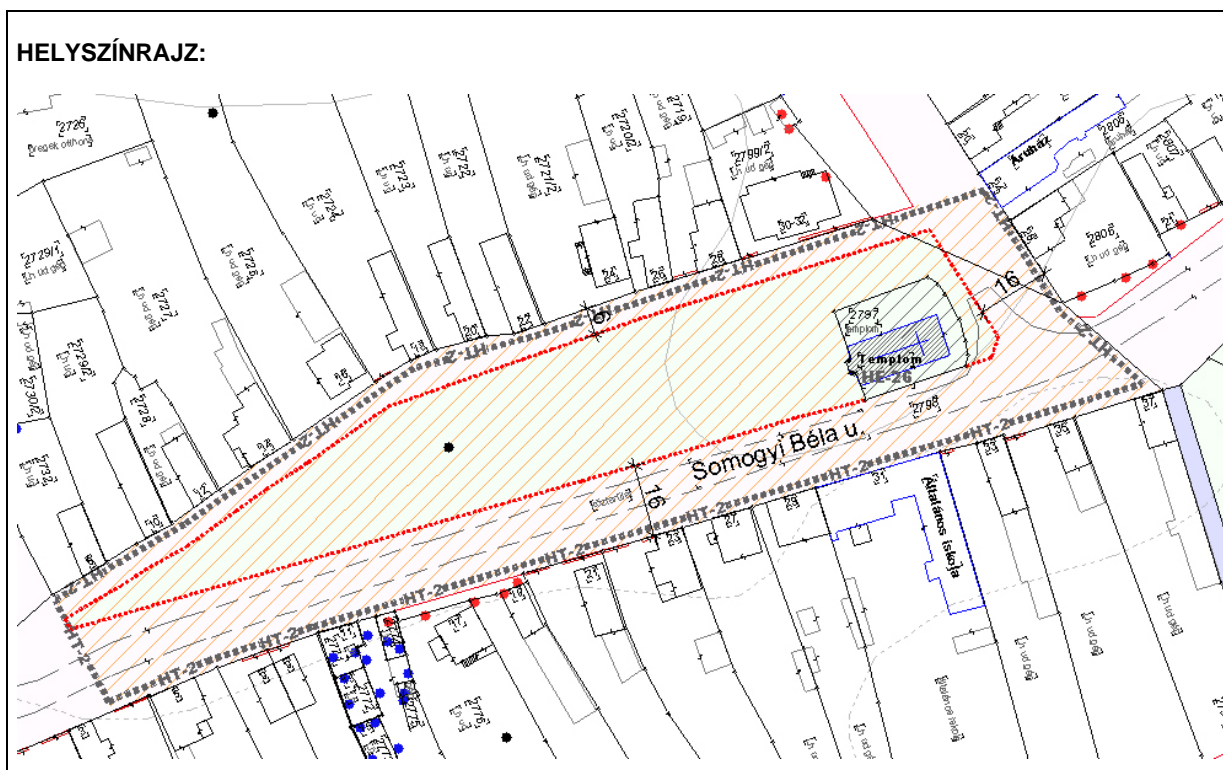

HT-1	Alsóság, Sági u. orsós tere
HRSZ.	2454, 2266/2, 2453, 2452/1, 2452/3
VÉDETTSÉGI KATEGÓRIA	településszerkezet (területi védelem)
VÉDETTSÉG INDOKLÁSA	hagyományos térszerkezet

FOTÓDOKUMENTÁCIÓ:

HELYSZÍNRAJZ:

HT-2	Alsóság, Somogyi Béla u. orsós tere
HRSZ.	2797, 2798, 2799/1
VÉDETTSEGI KATEGÓRIA	településszerkezet (területi védelem)
VÉDETTSEG INDOKLÁSA	hagyományos térszerkezet

FOTÓDOKUMENTÁCIÓ:

HELYSZÍNRAJZ:

HT-3	Izsákfa, Izsákfa u. orsós tere
HRSZ.	3197, 3287, 32503 3251, 3381
VÉDETTSÉGI KATEGÓRIA	településszerkezet (területi védelem)
VÉDETTSÉG INDOKLÁSA	hagyományos térszerkezet