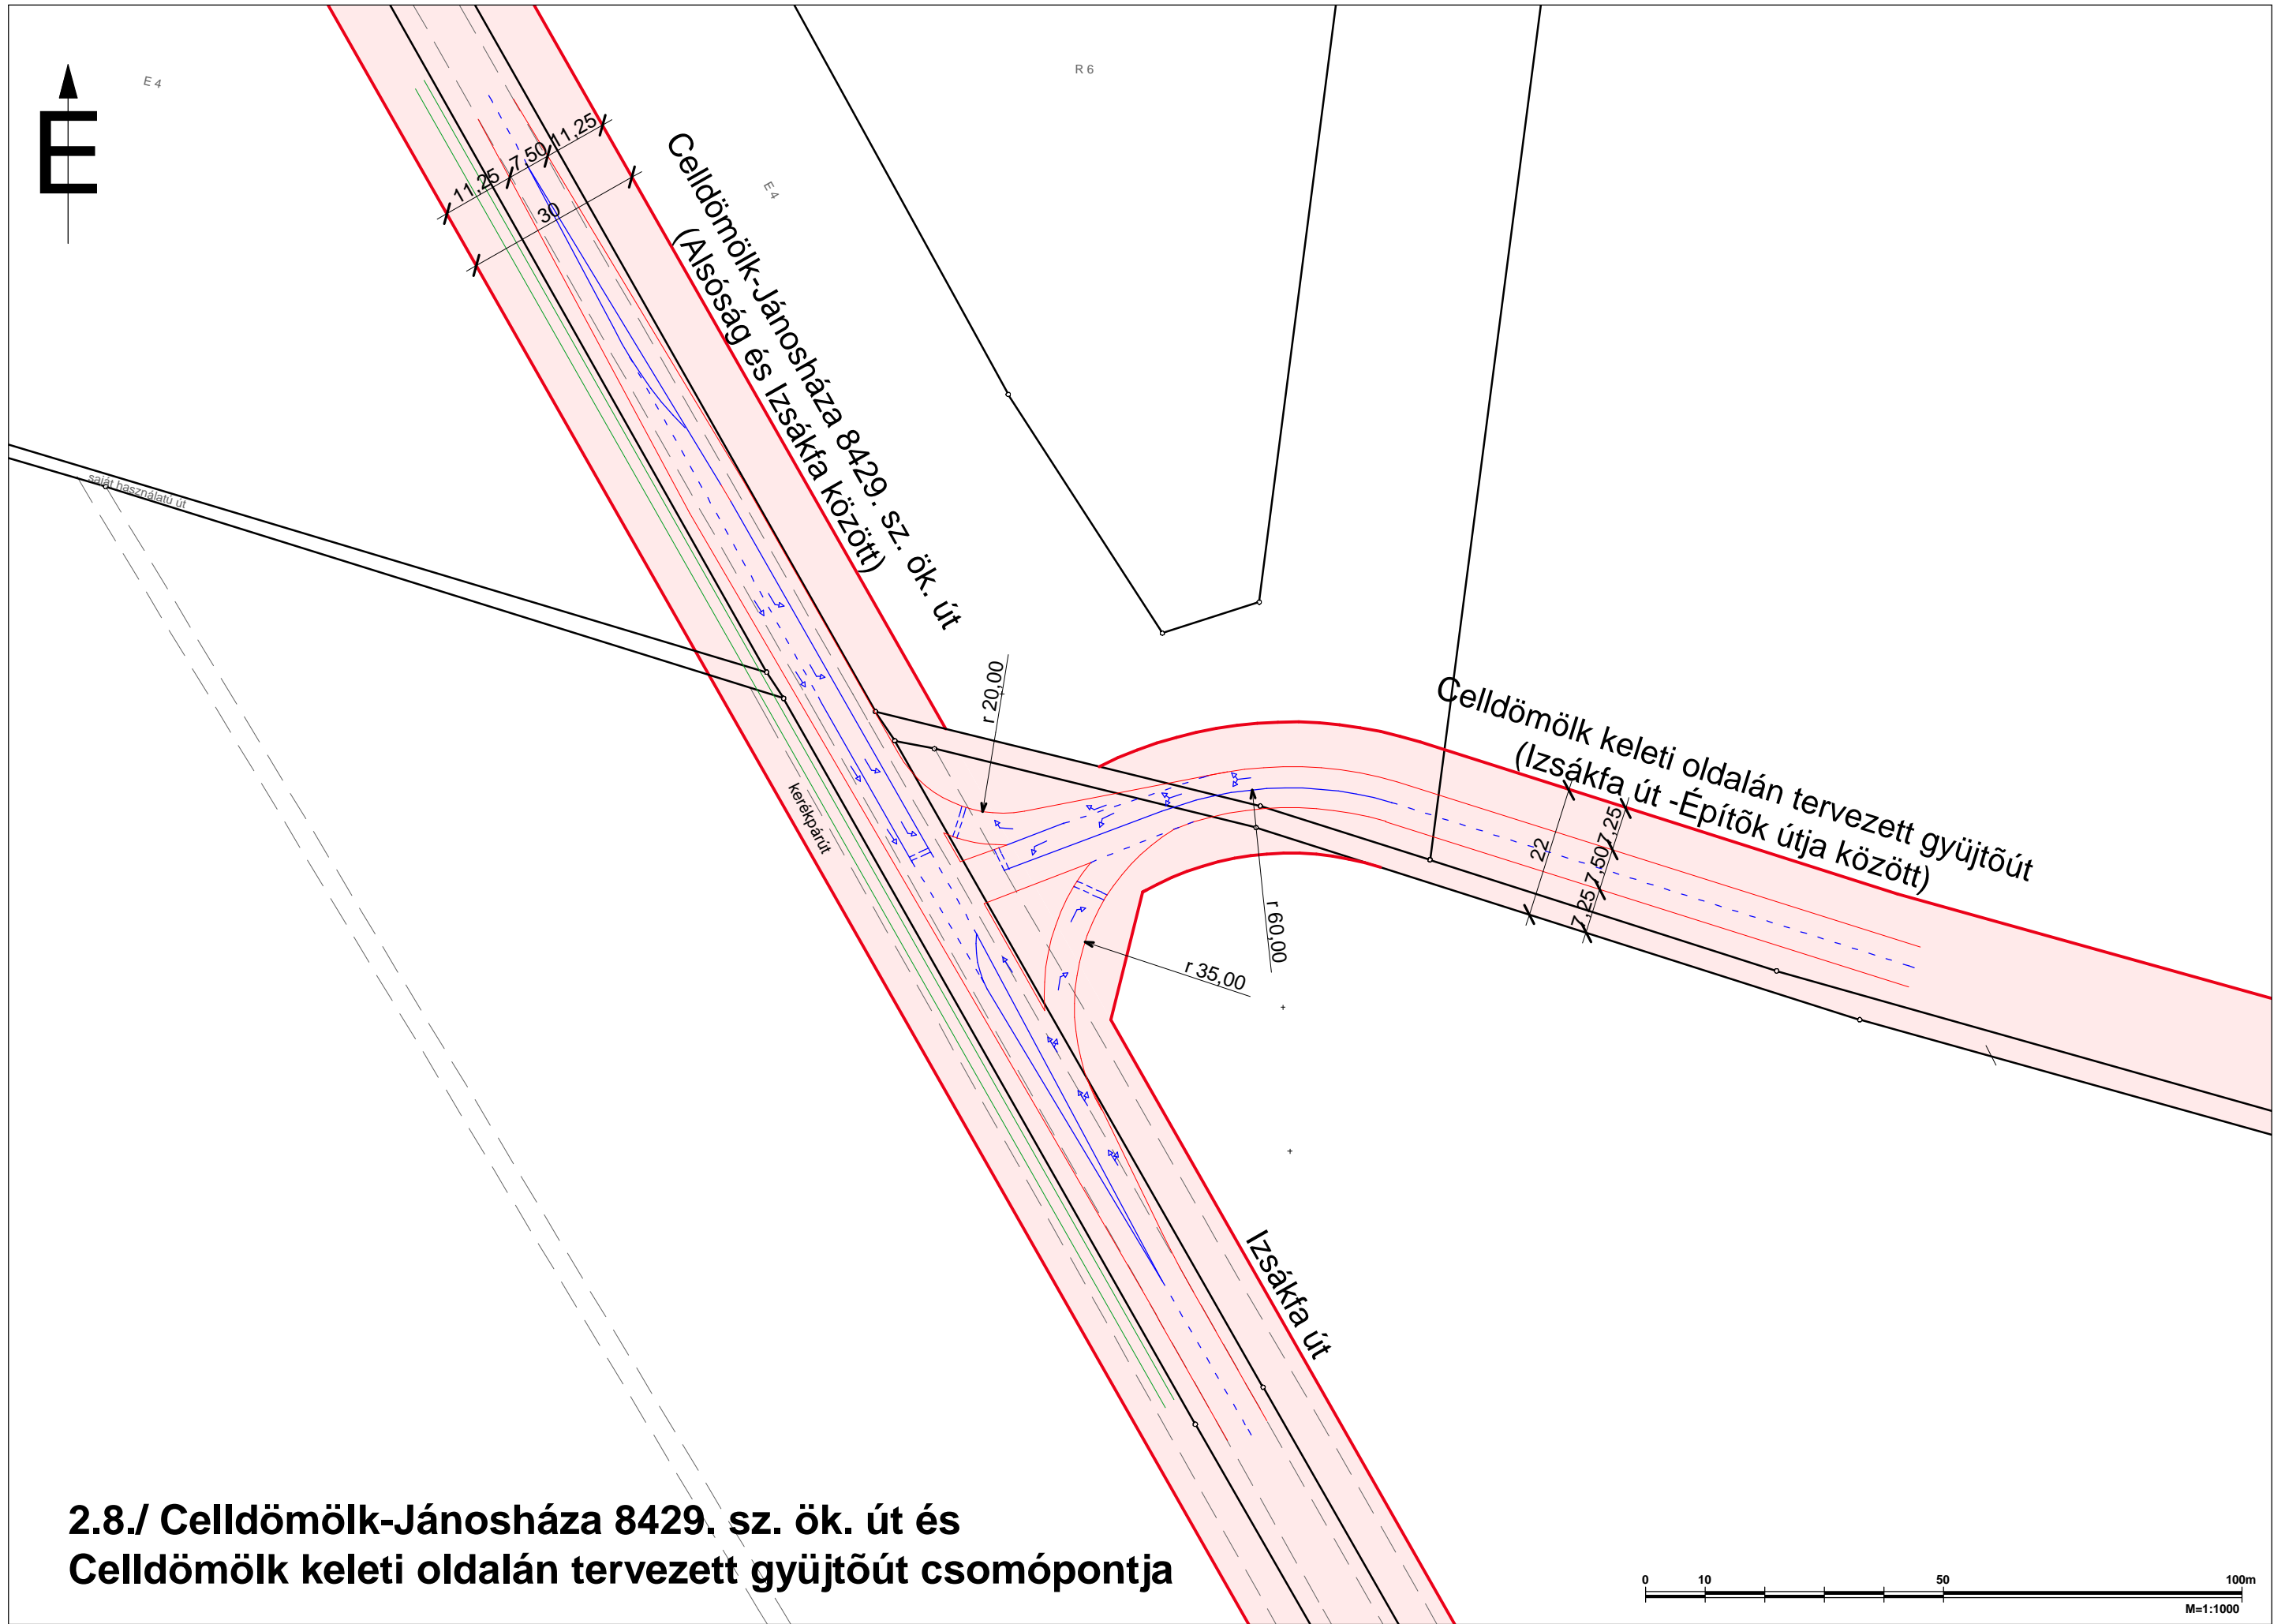

**2.7./ Celldömök-Jánosháza 8429. sz. ök. út,
Celldömök-Vásárosmiske 8433. sz. ök. út
és a Sági út csomópontja**

0419/1

2.8./ Celldömölk-Jánosháza 8429. sz. ök. út és Celldömölk keleti oldalán tervezett gyűjtőút csomópontja