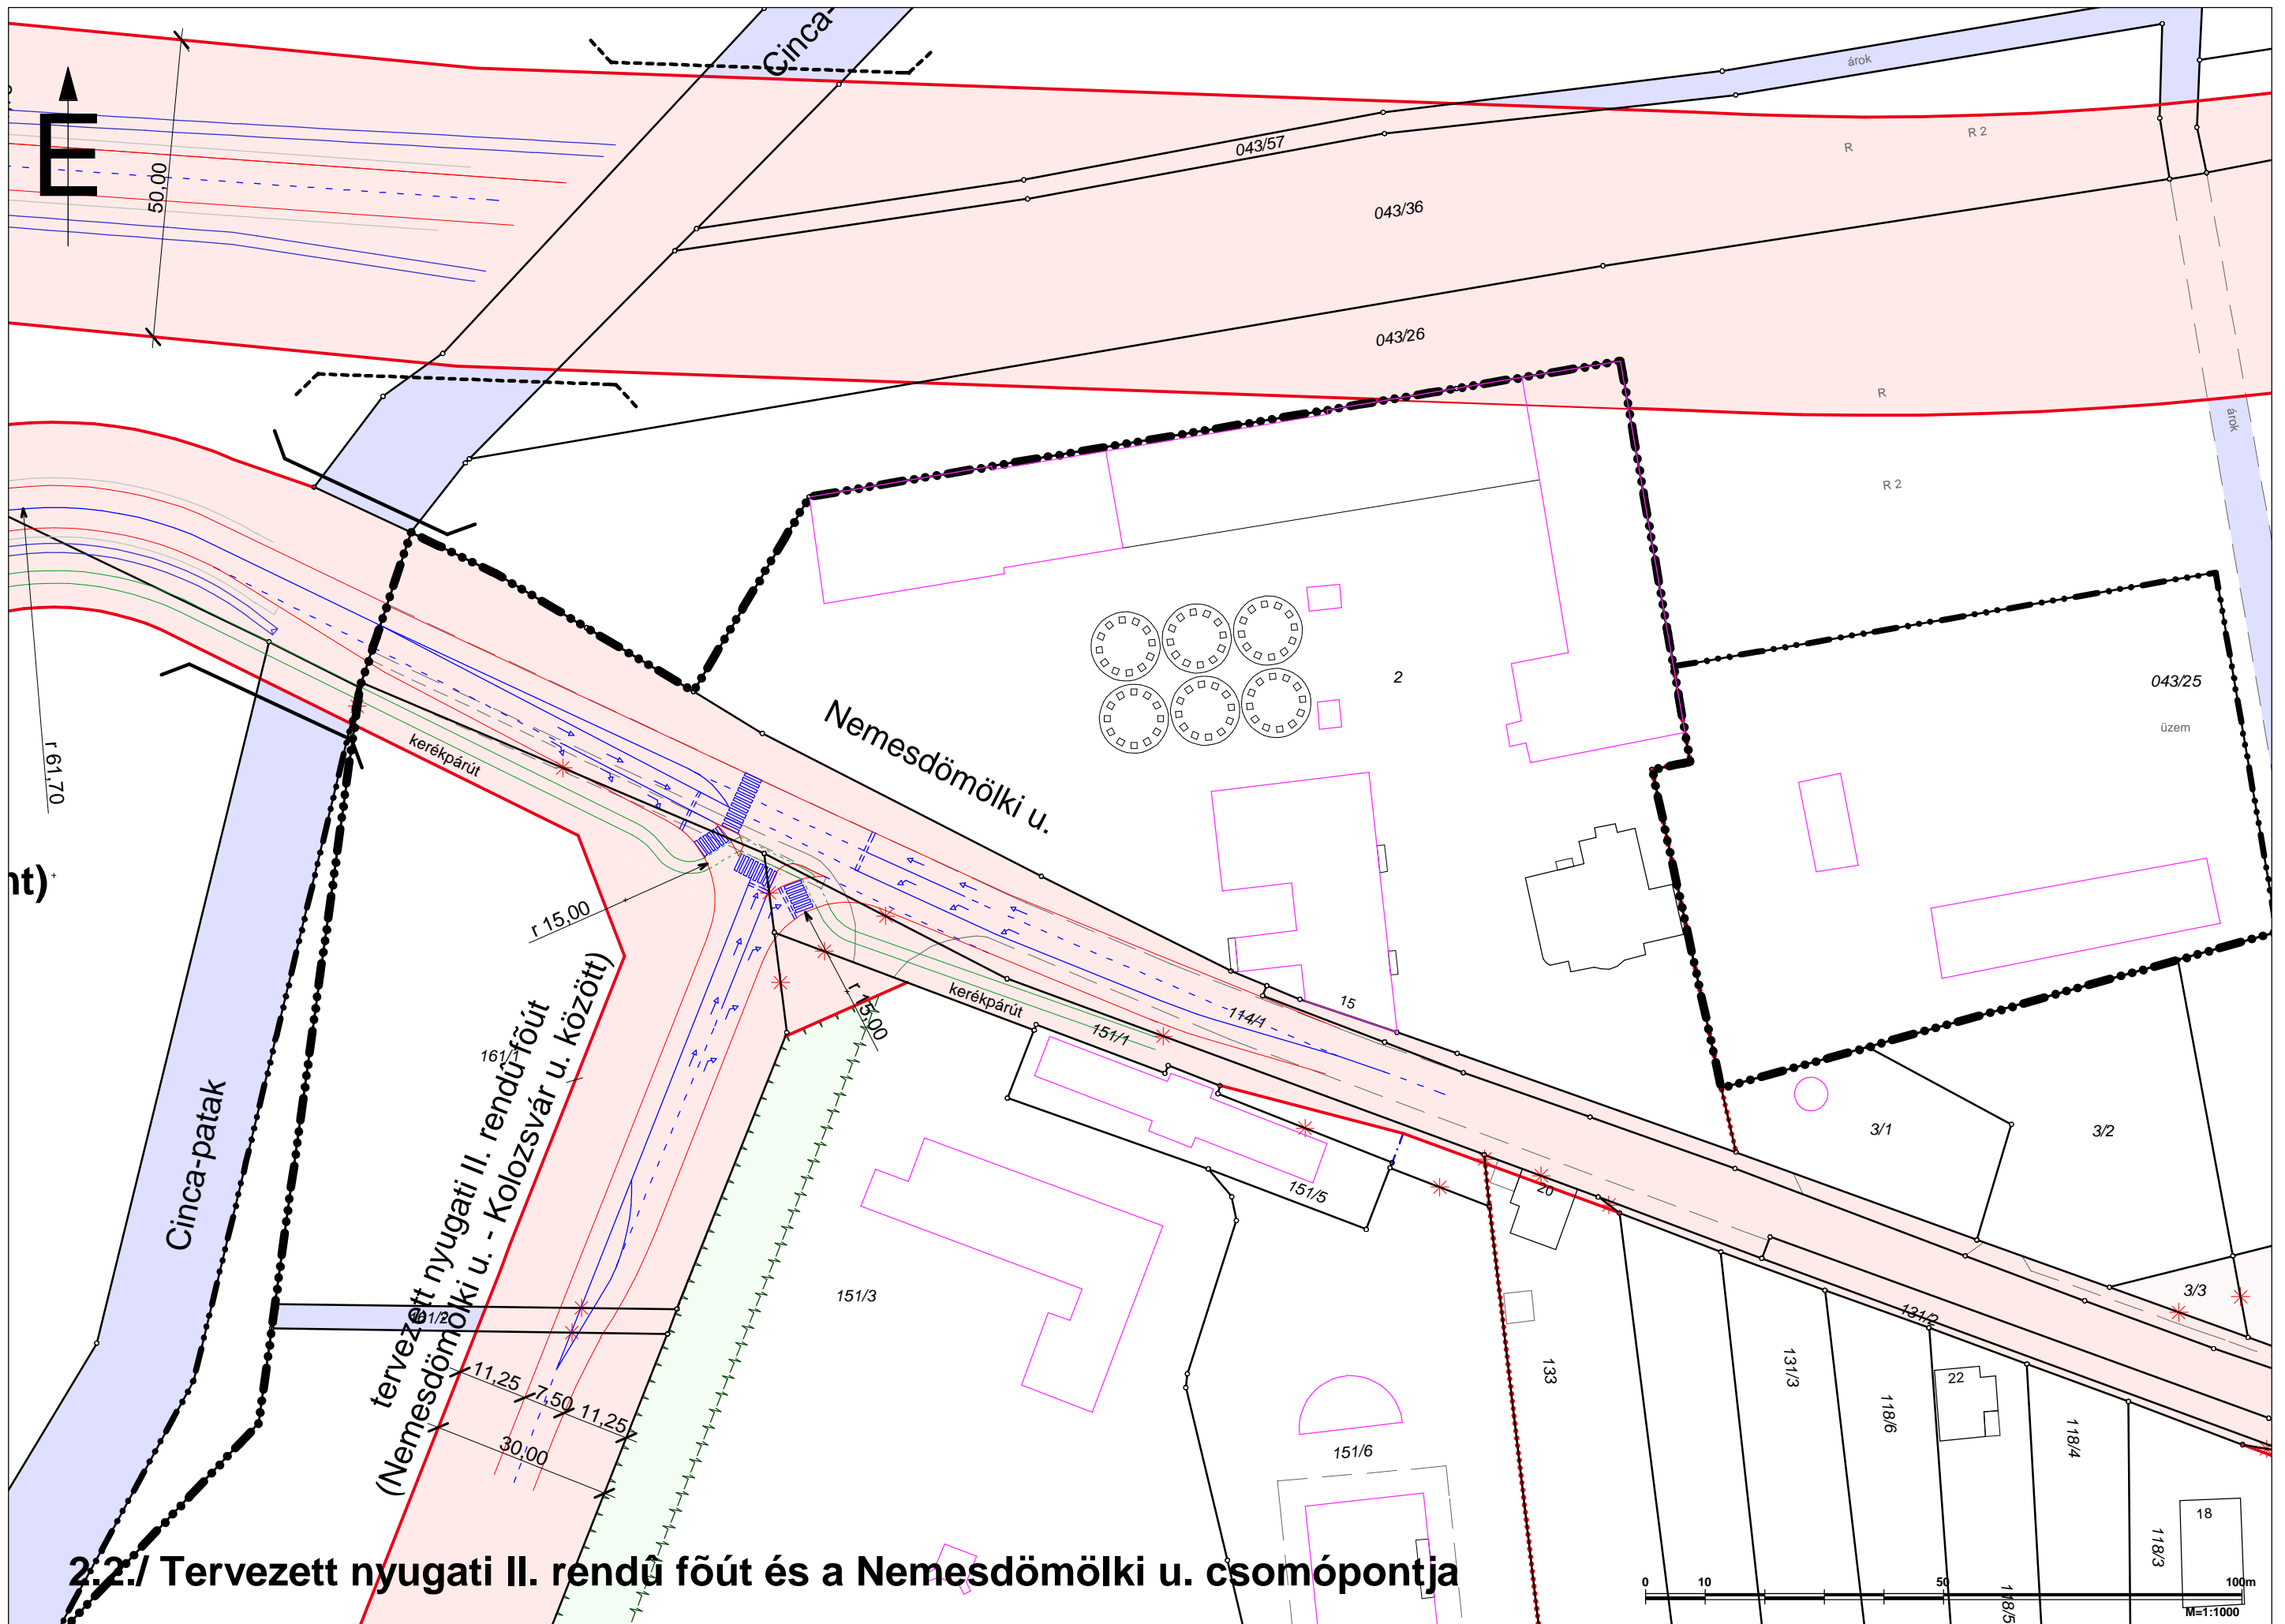

1.2./ Celdömök-Gérce 8432. sz. ök. út és a Ság-hegyi gyűjtőút csomópontja

0503/8

Sz 4

2.1./ Pápa-Sárvár 8404. sz. ök út- Celldömölk elkerülése, Pápa-Sárvár 8404. sz. ök. út és Celldömölk-Uraiújfalu 8452. sz. ök. út csomópontja (Civil-Plan Kft. 1525/99. sz. terve szerint)