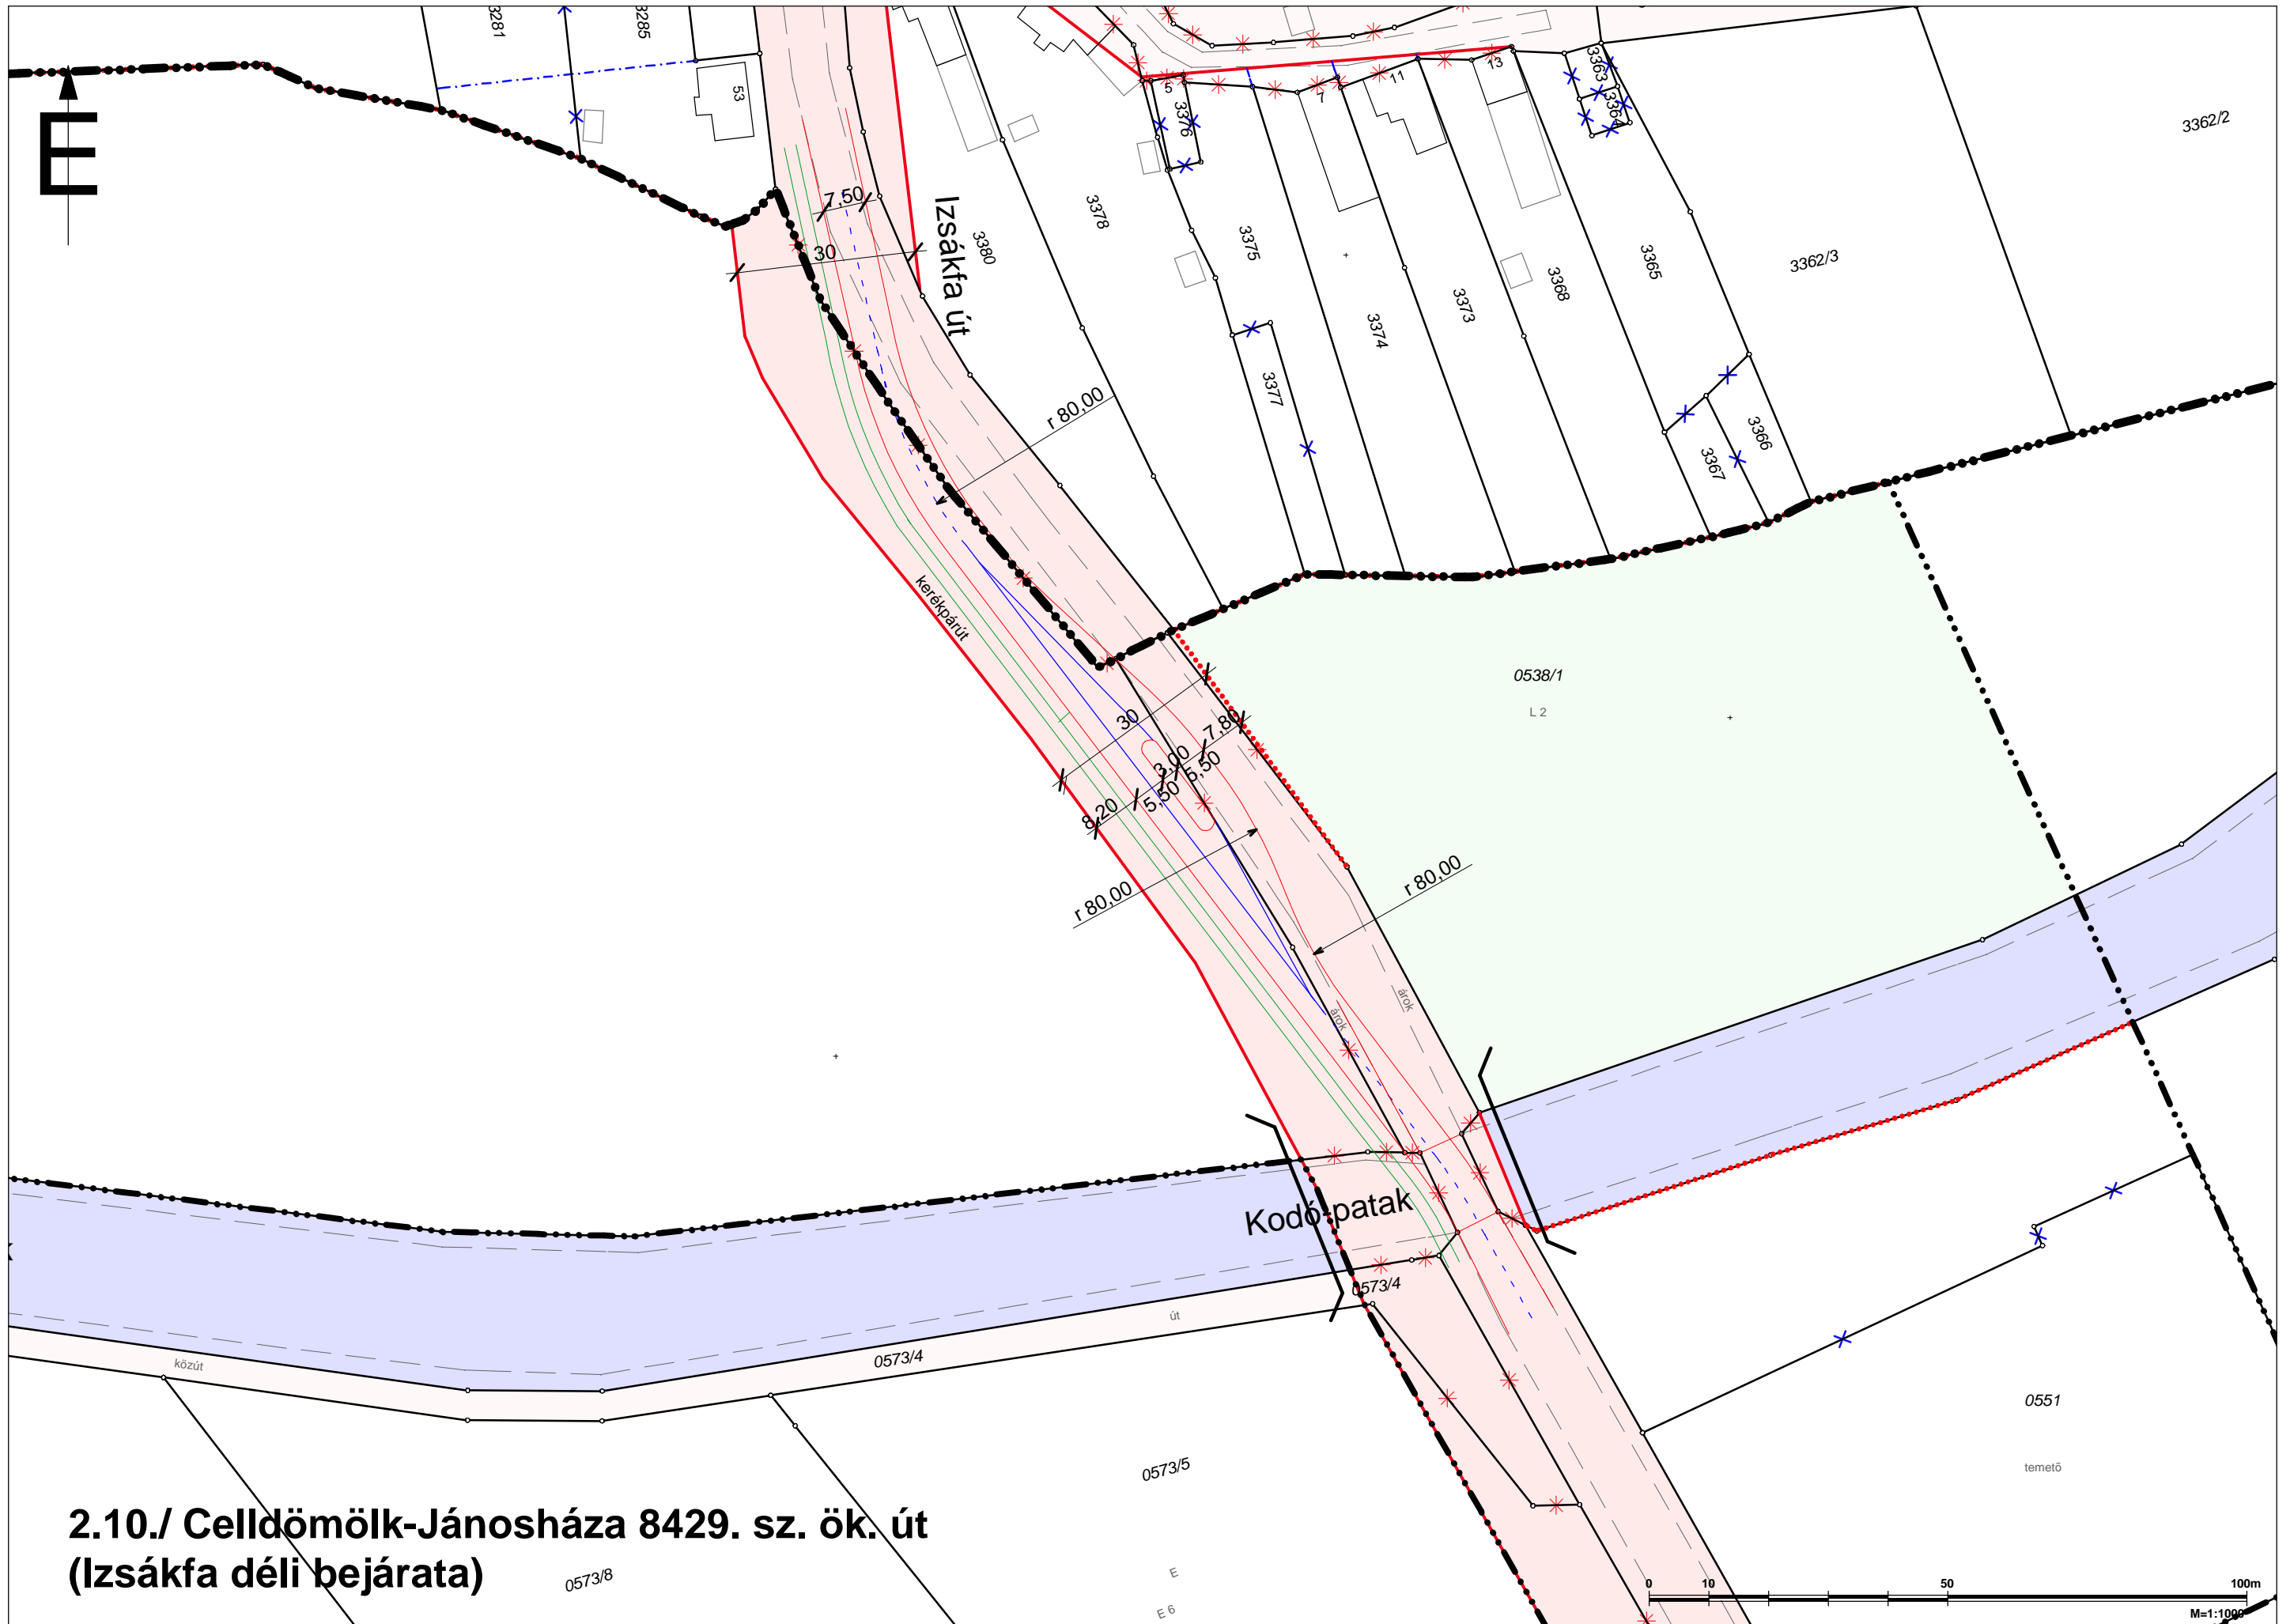

**2.10./ Celldömölk-Jánosháza 8429. sz. ök. út
(Izsákfa déli bejárata)**

0573/8

E
E 6

M=1:1000