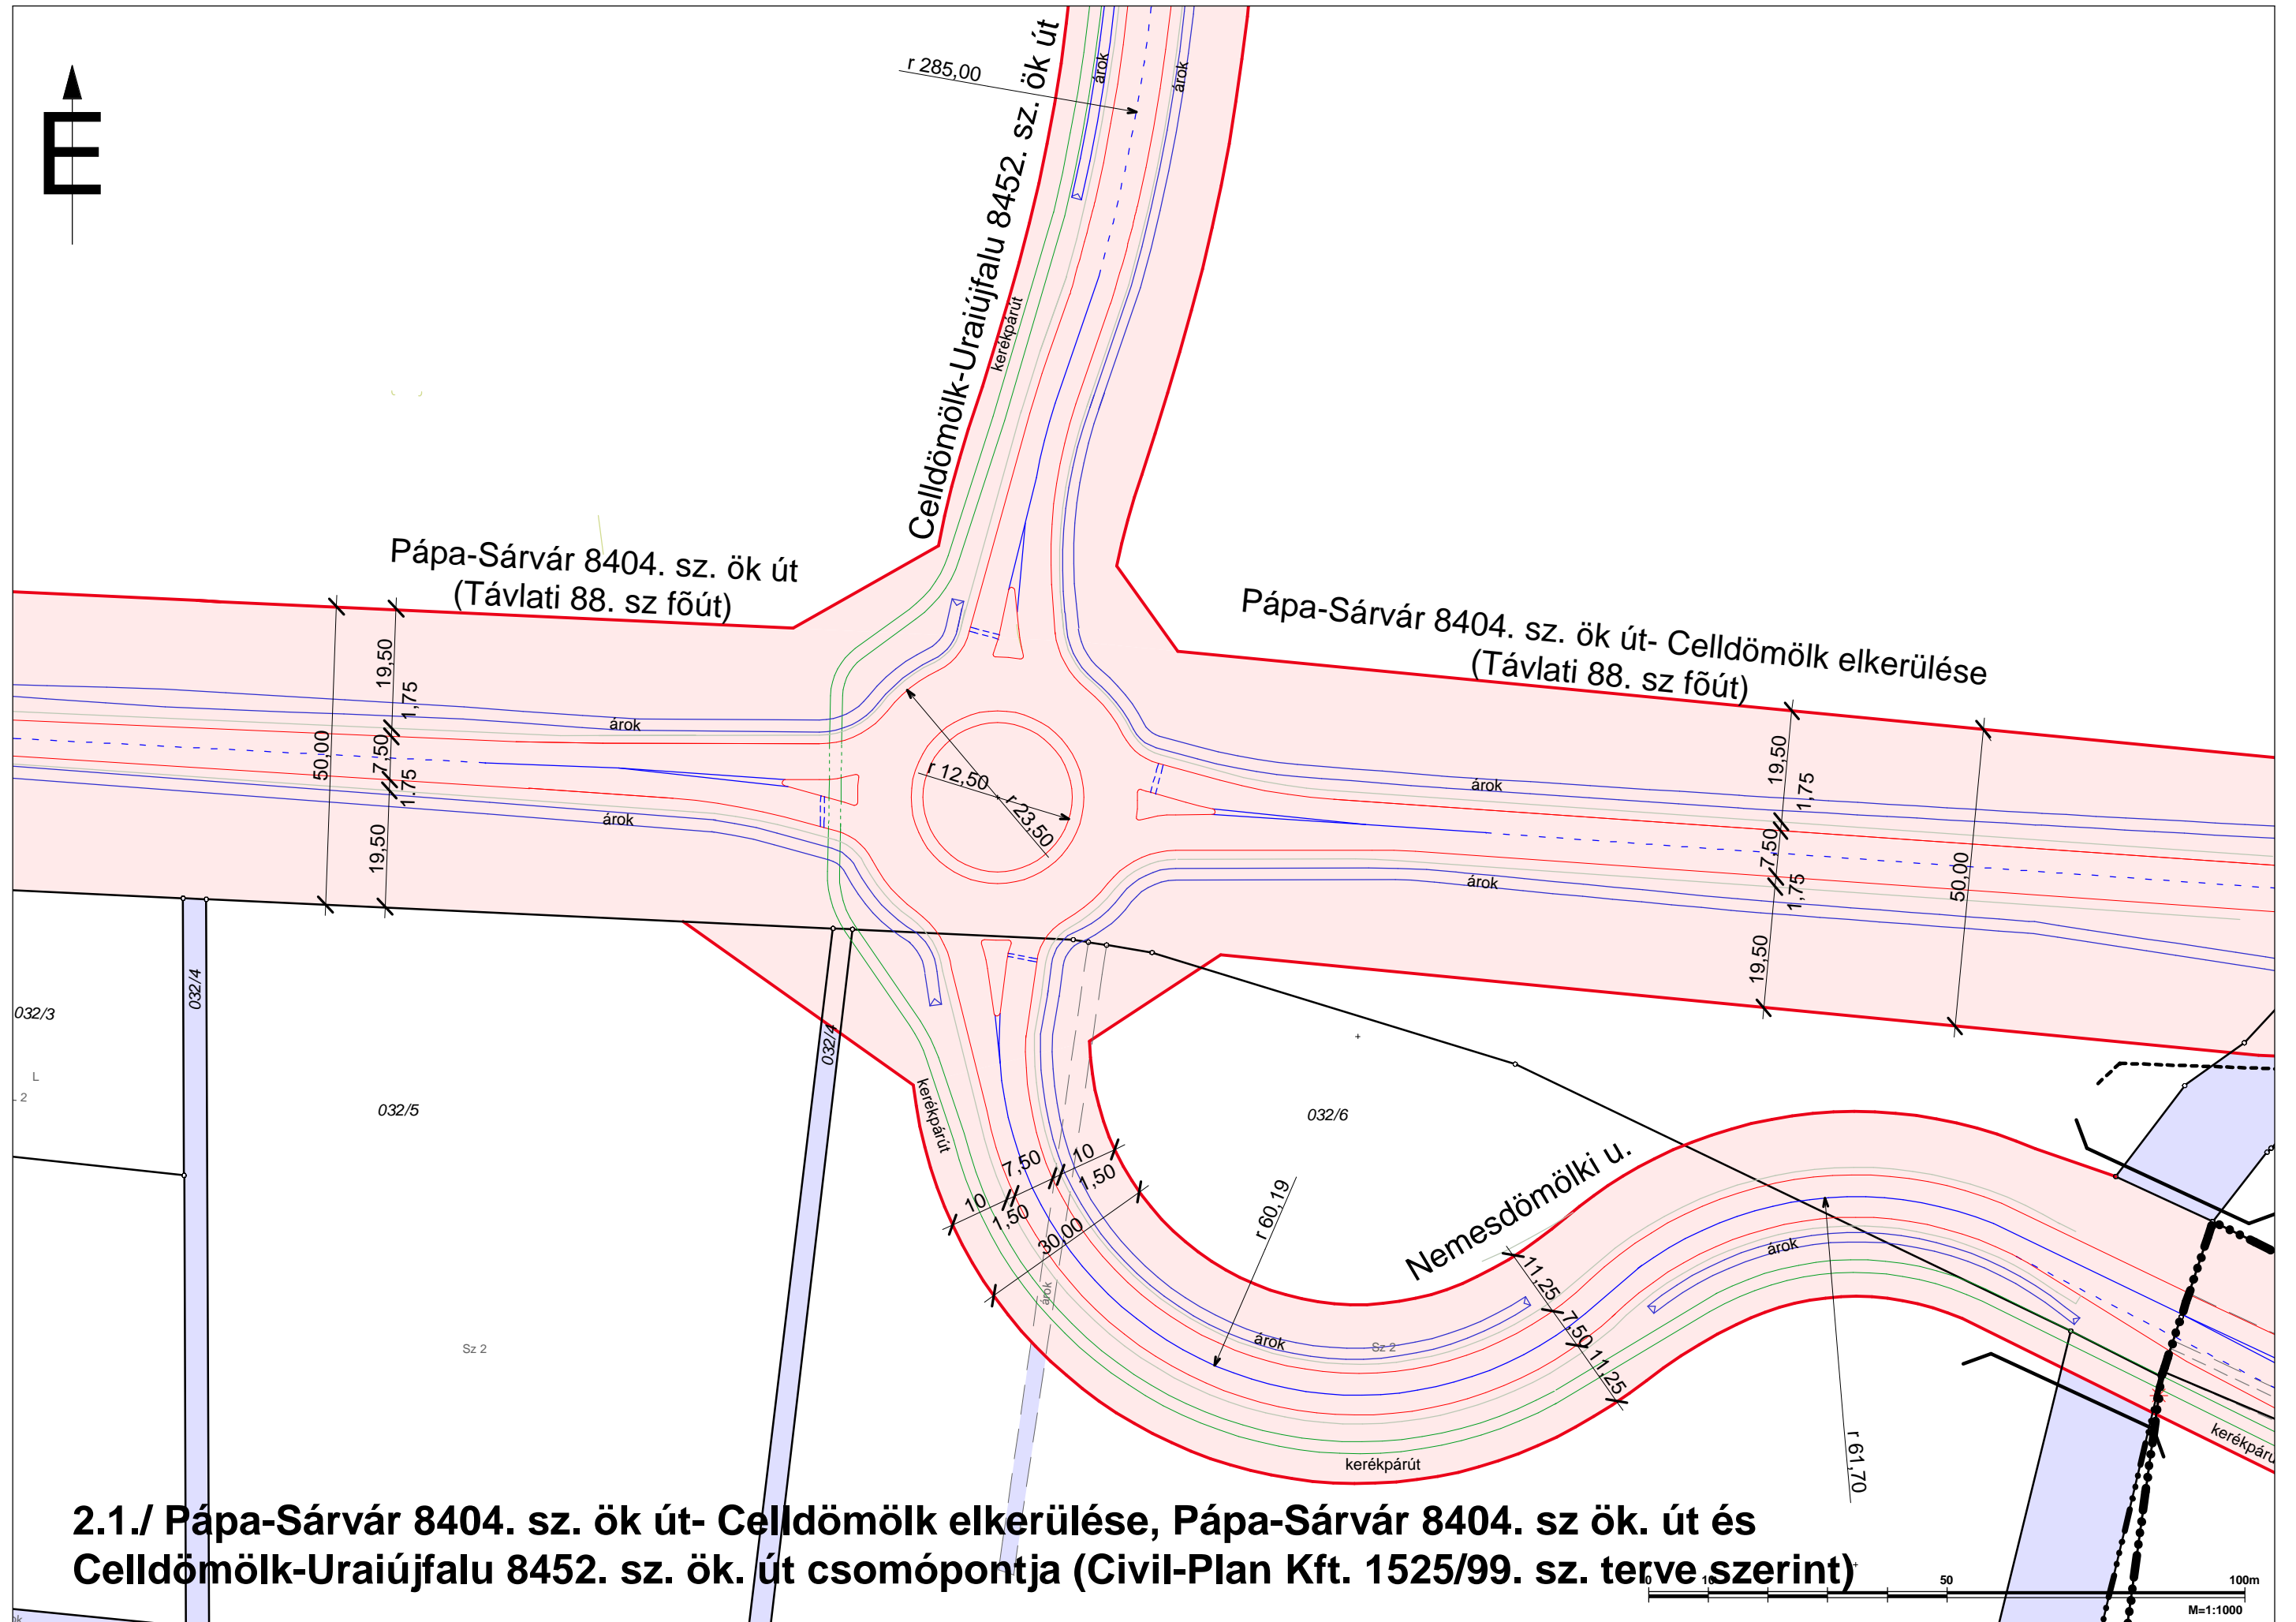

1.2./ Celdömök-Gérce 8432. sz. ök. út és a Ság-hegyi gyűjtőút csomópontja

0503/8

Sz 4

2.1./ Pápa-Sárvár 8404. sz. ök út- Celldömölk elkerülése, Pápa-Sárvár 8404. sz. ök. út és Celldömölk-Uraiújfalu 8452. sz. ök. út csomópontja (Civil-Plan Kft. 1525/99. sz. terve szerint)