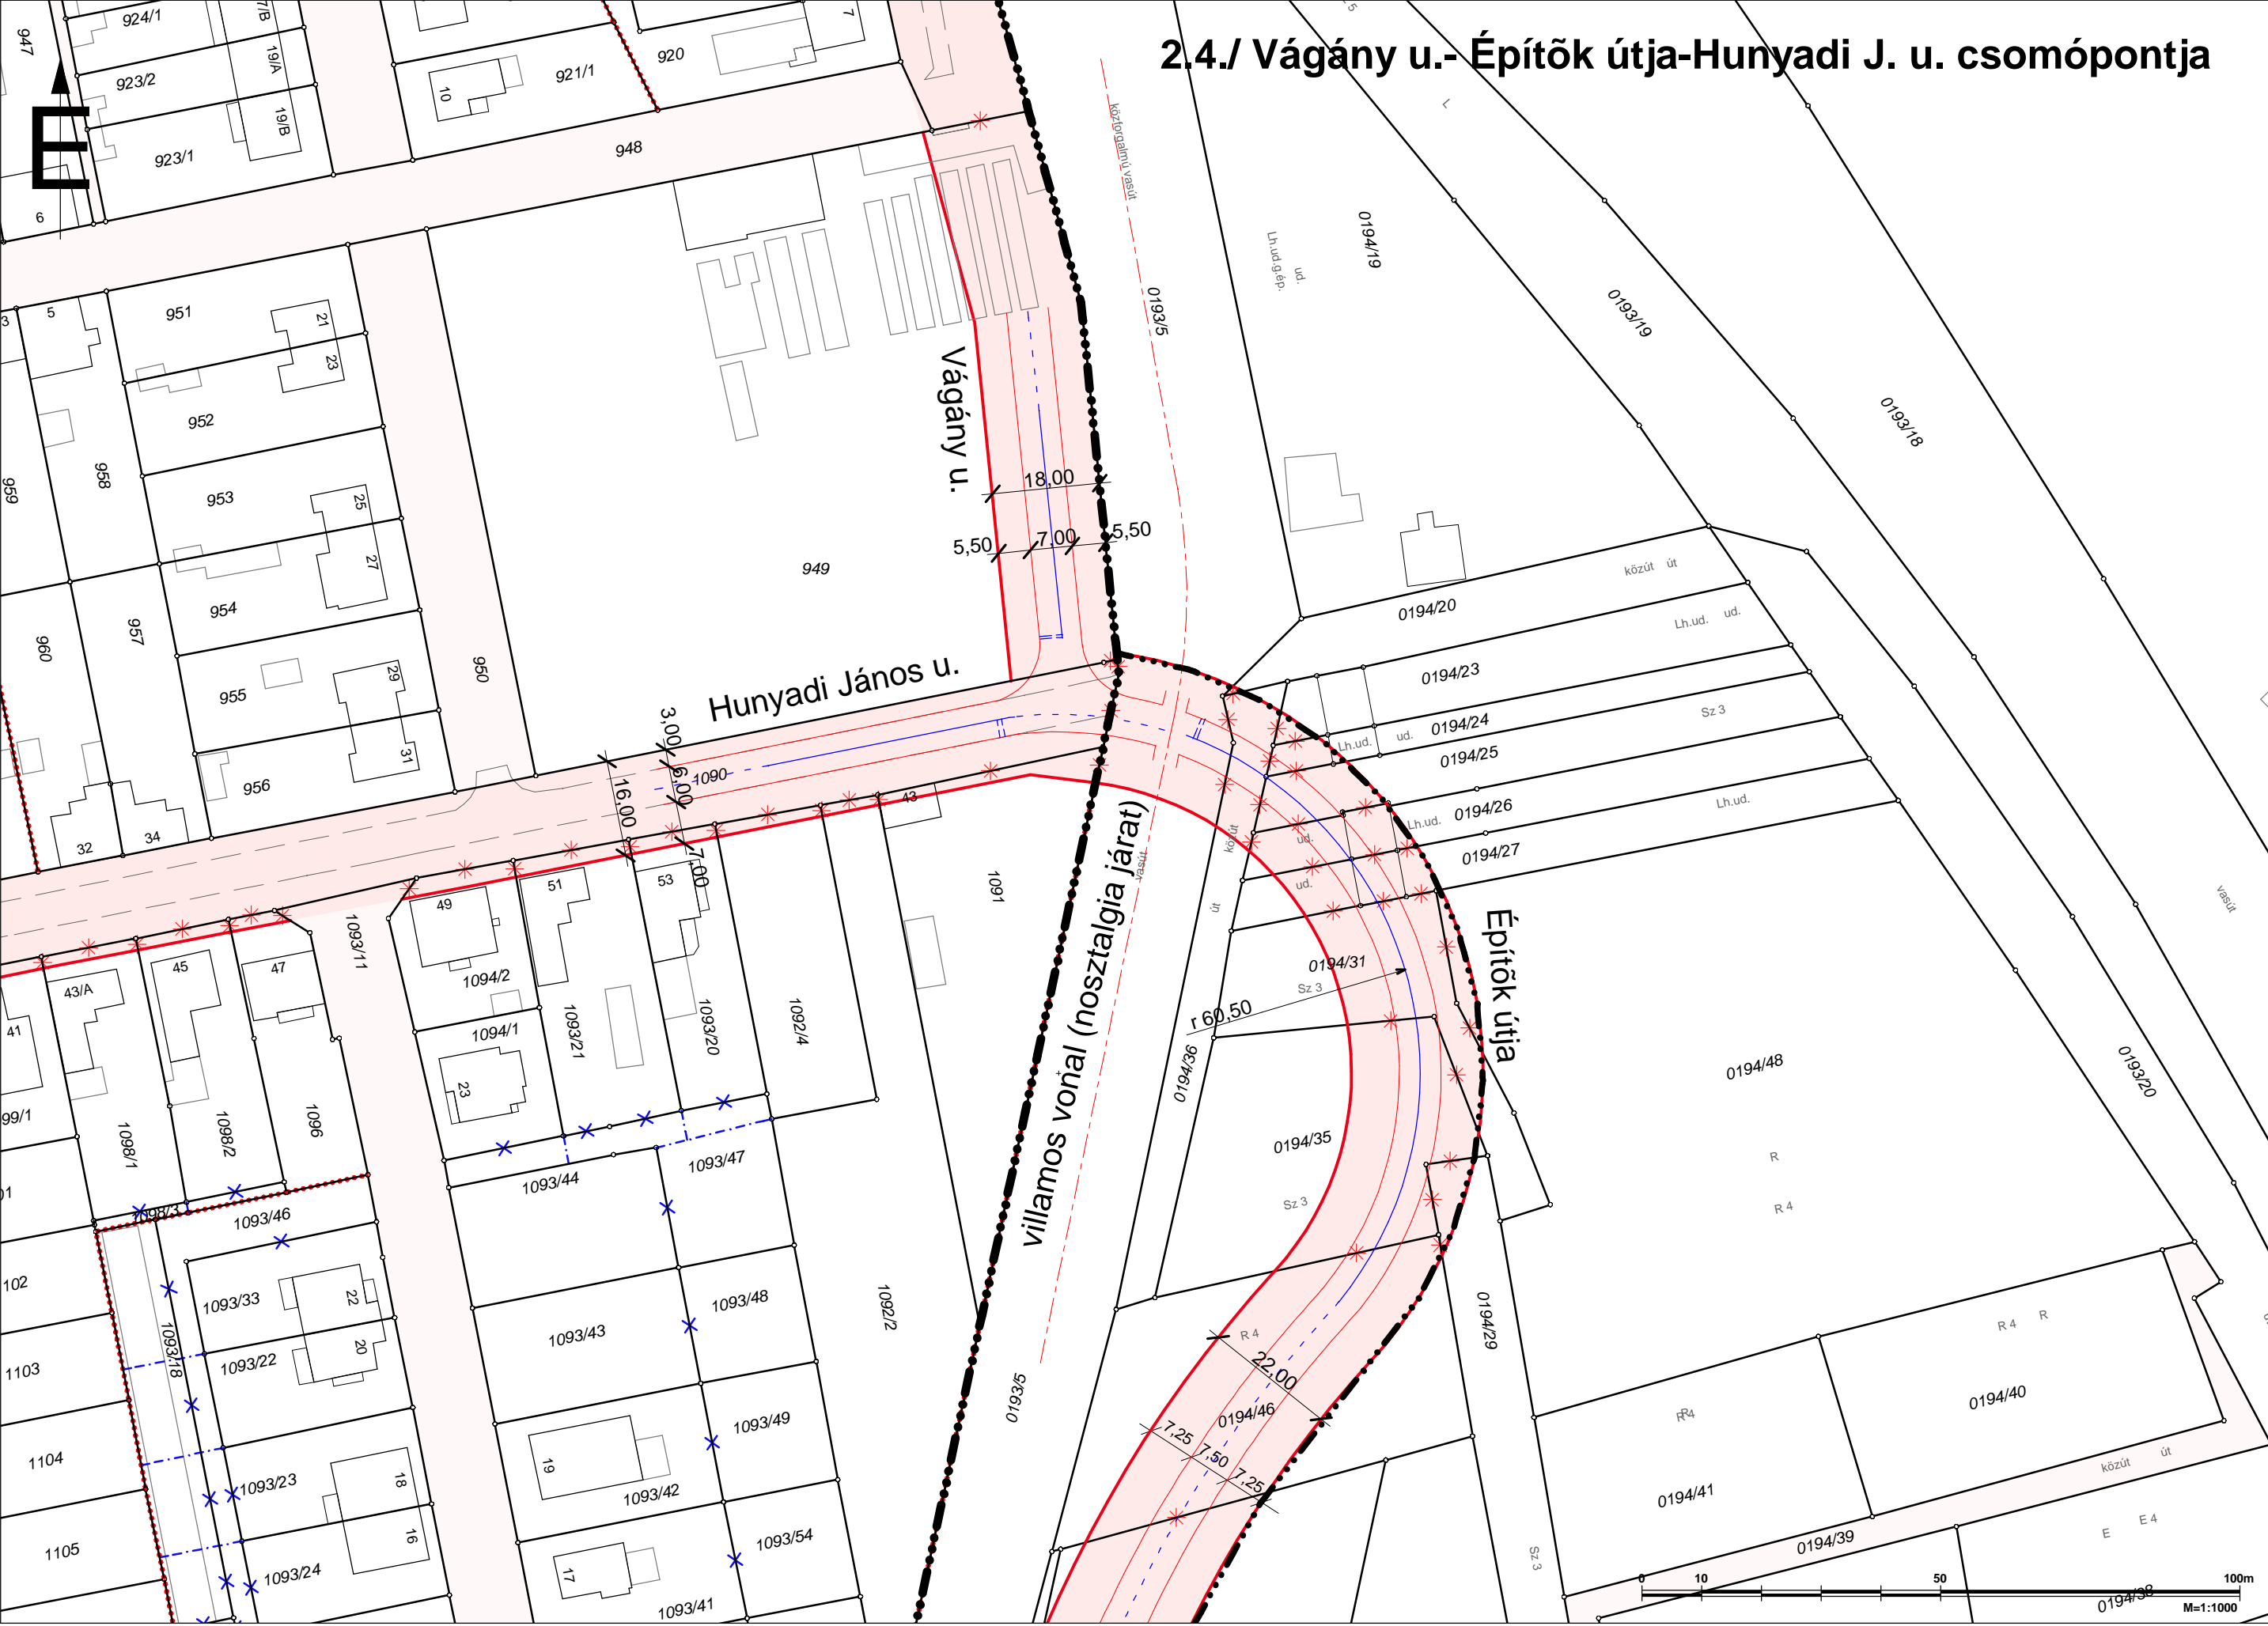

2.4./ Vágány u.- Épitők útja-Hunyadi J. u. csomópontja