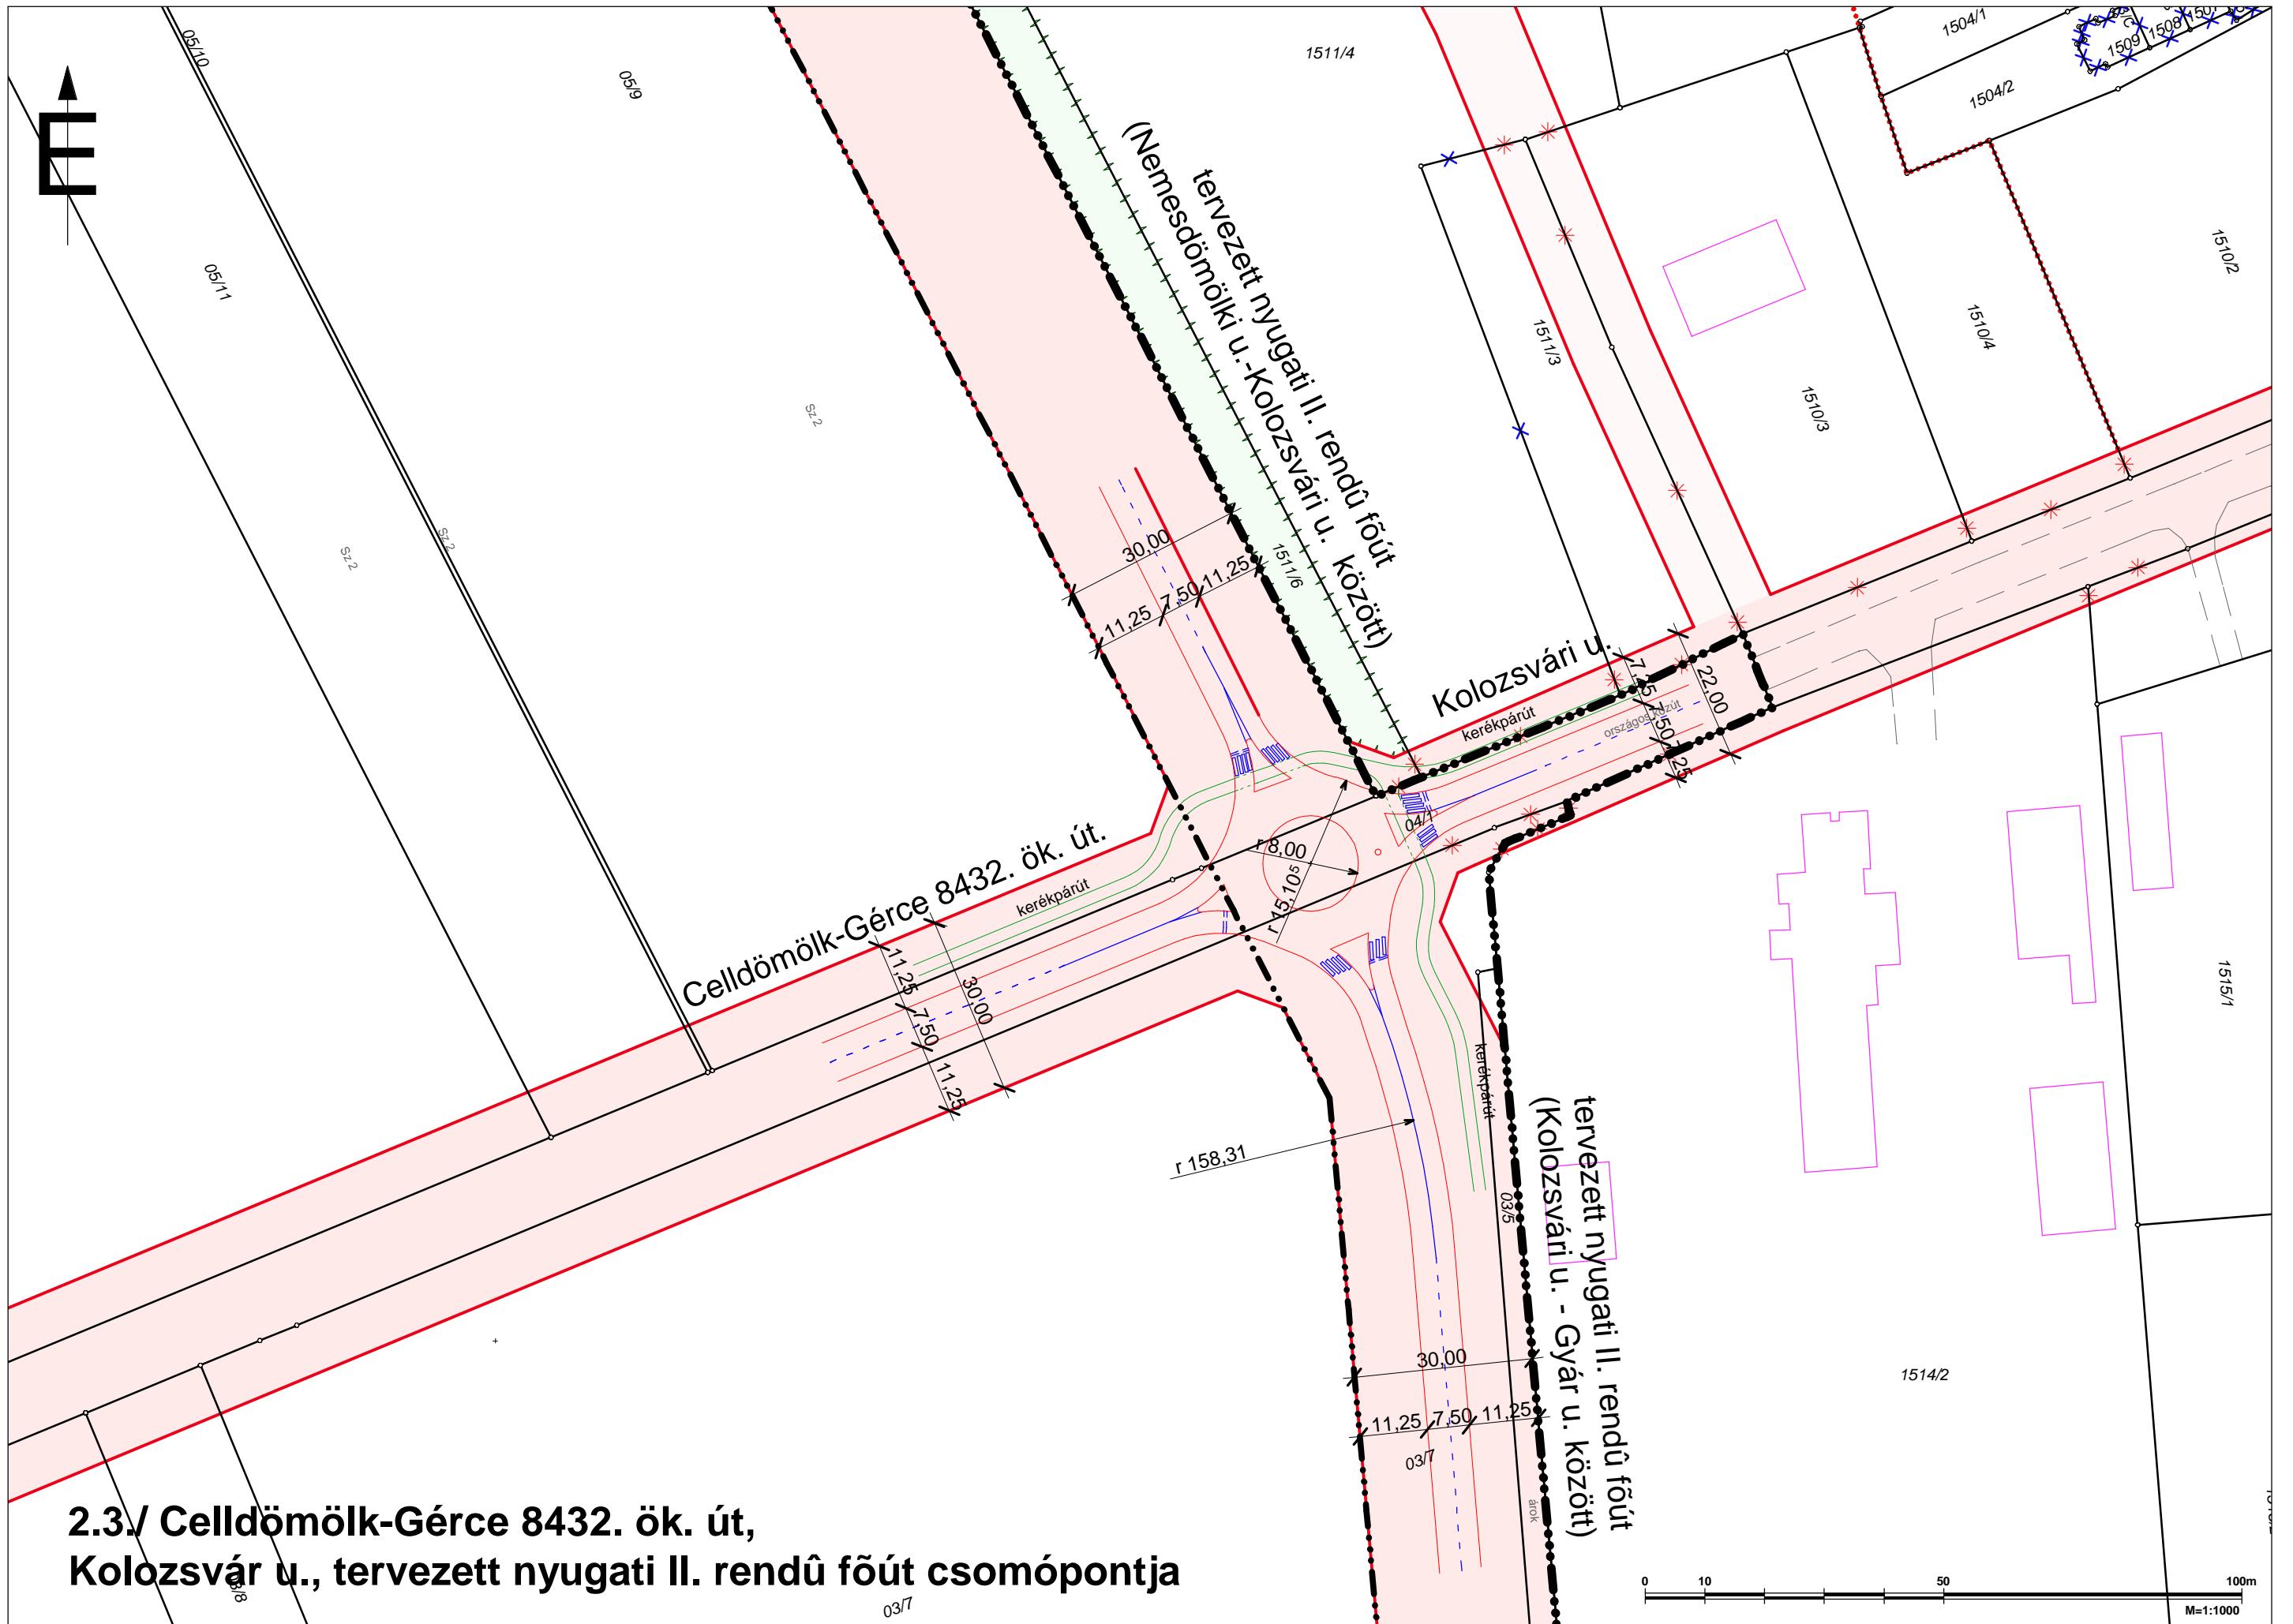

**2.3./ Celldömölk-Gérce 8432. ök. út,
Kolozsvár u., tervezett nyugati II. rendű főút csomópontja**