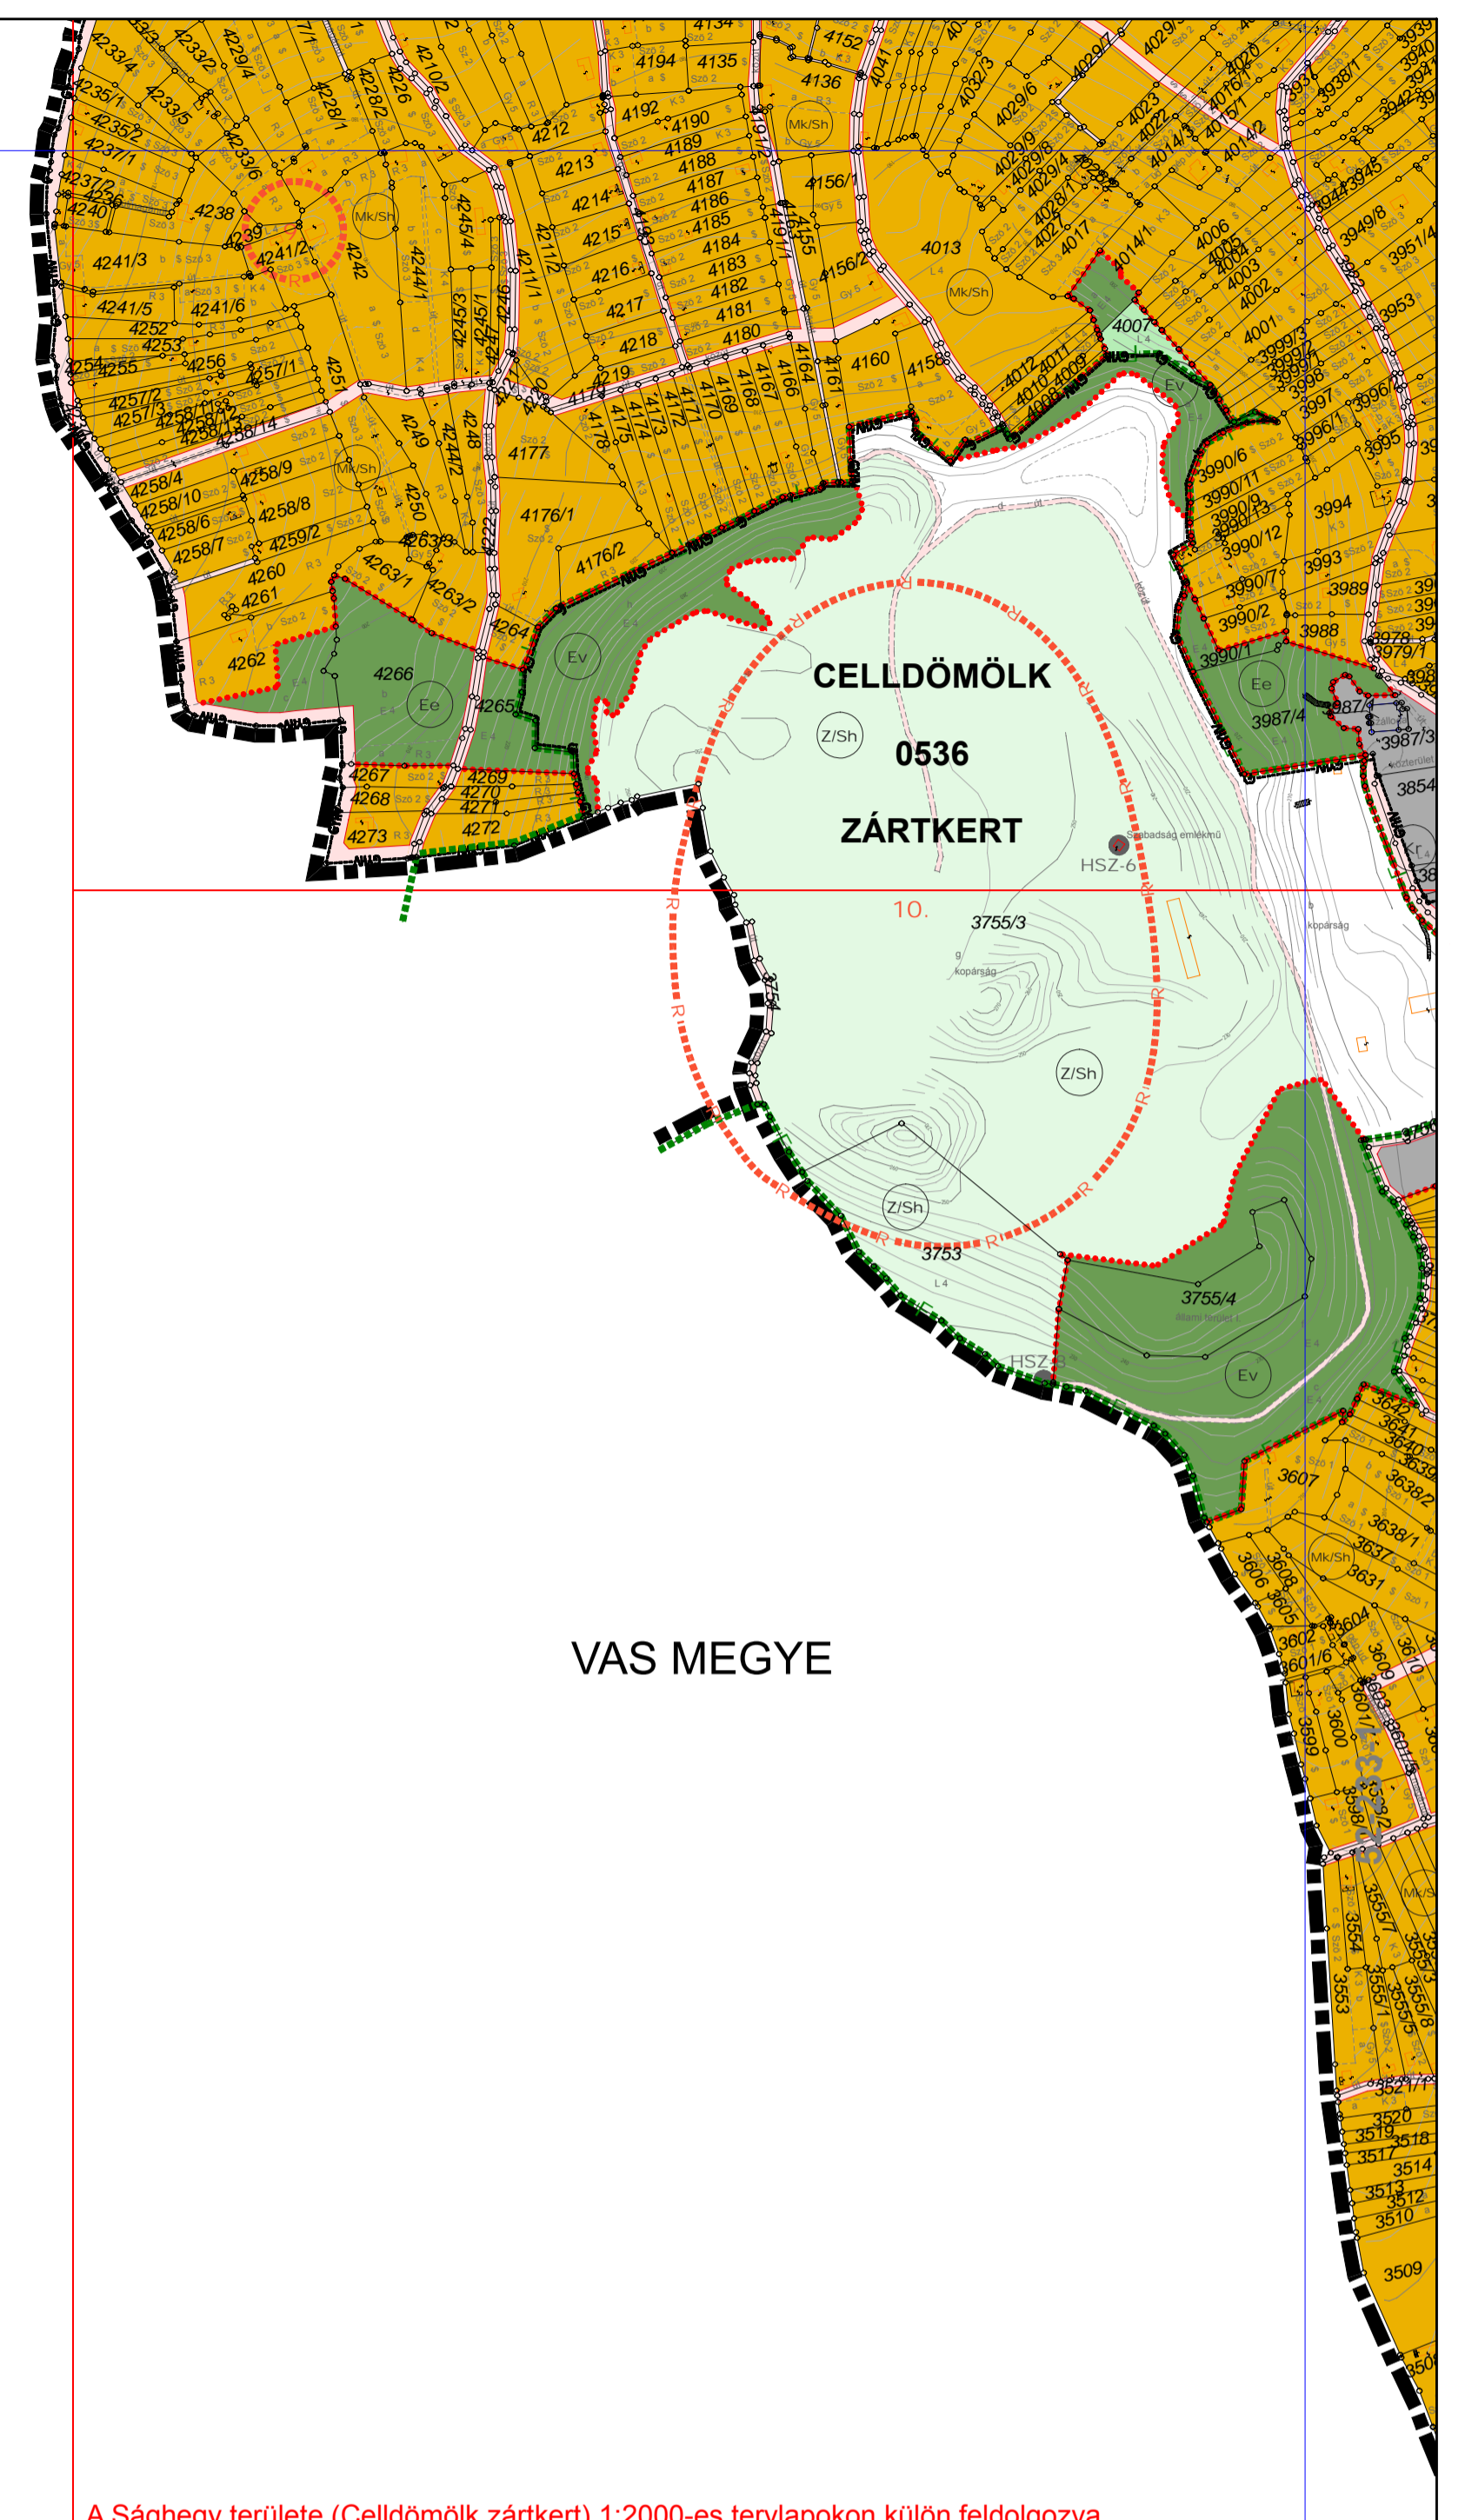

MESTERI

VAS MEGYE

KEMENESKÁPOLNA

A Sághegy területe (Celldömölk zártkert) 1:2000-es tervlapokon külön feldolgozva

1	2
3	4
5	6
7	8
9	10
11	12
13	14
15	16
17	18
19	